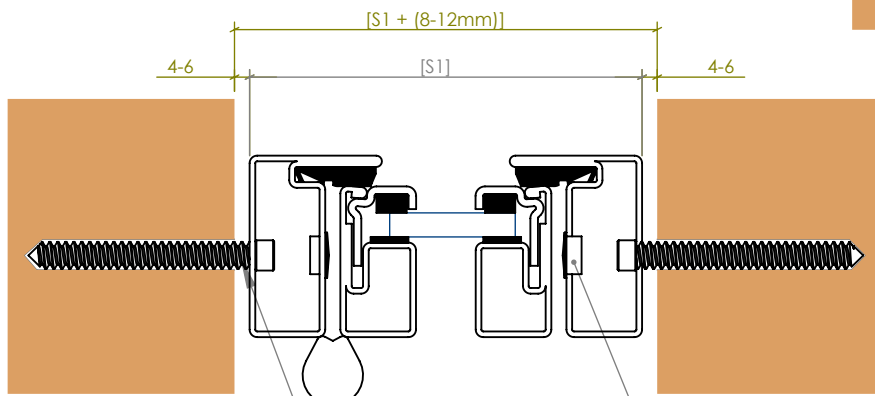

# FIXED GLASS WALL INSTALATION

AMO III 7,5  
8,0mm x 60mm

M4 x 10

PLUG  
10mm

# HINGE DOOR INSTALATION

WURTH AMO III 7,5  
8,0mm x 60mm

PLUG  
10mm