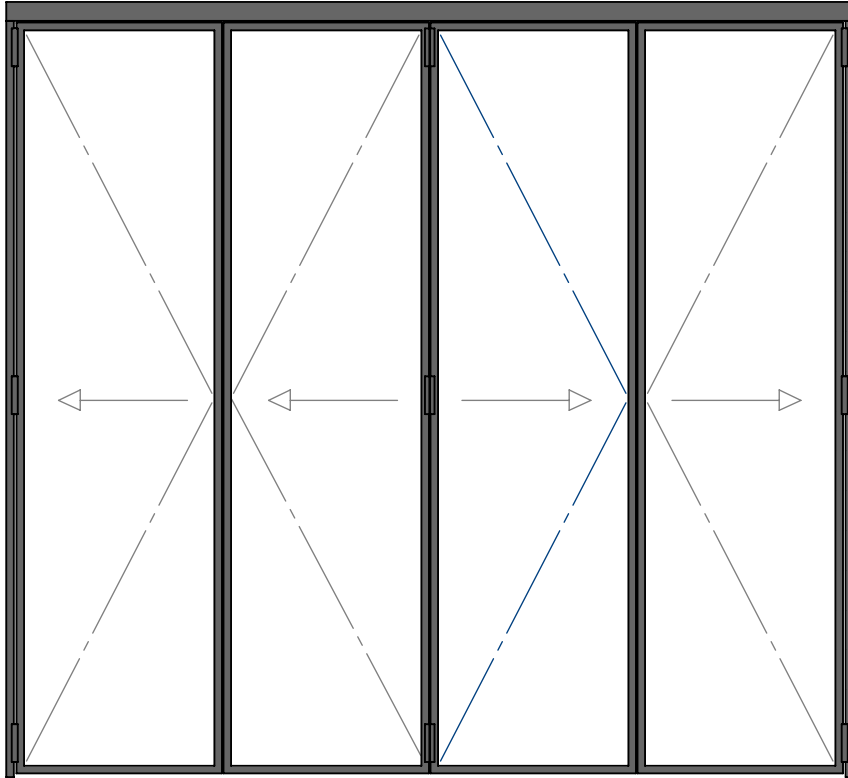

HARMONY DOOR WITH BOTTOM RAIL

MAX: 100KG PER
1 DOOR LEAF

POSSIBLE SOLUTIONS

2L		5L	
2L 1P		3L 3P	
3L		7L	
3L 1P		4L 3P	
4L		5L 2P	
4L 1P		5L 3P	
3L 2P		2L 3P	
2P		5P	
1L 2P		3L 4P	
3L		7P	
1L 3P		2L 5P	
2L 2P		8P	
1L 4P			
4P