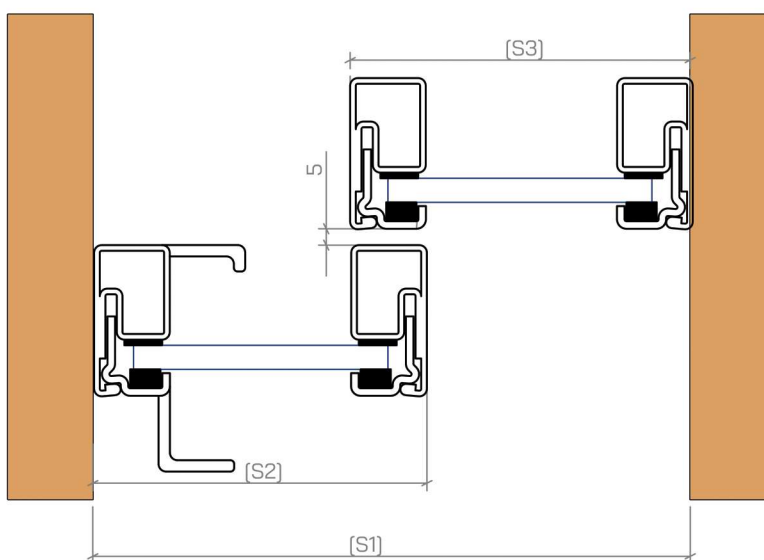

Z dystansem

DRZWI PRZESUWNE - LOFT ART

montaż do ściany

DETAIL A

DRZWI PRZESUWNE Z PANELEM STAŁYM

DRZWI PRZESUWNE Z PANELEM STAŁYM I NAŚWIETLENIEM

ZESTAW DRZWI PRZESUWNYCH

DRZWI PRZESUWNE w ukrytej kasecie

DRZWI ZAWIASOWE

ZESTAW DRZWI ZAWIASOWYCH

DRZWI ZAWIASOWE PODWÓJNE

ZESTAW DRZWI ZAWIASOWYCH PODWÓJNYCH

DRZWI PIVOTOWE

DRZWI HARMONIJKOWE

bez progu

MAKSYMALNA
WAGA SKRZYDŁA:
100KG