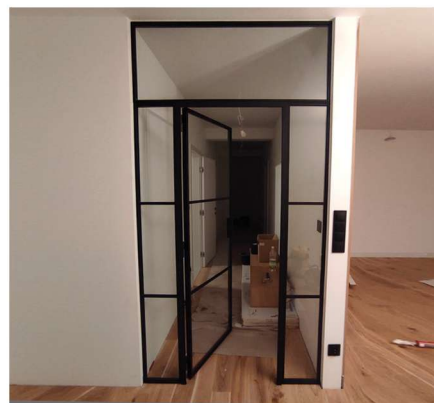

ZESTAWY DRZWI ZAWIASOWYCH