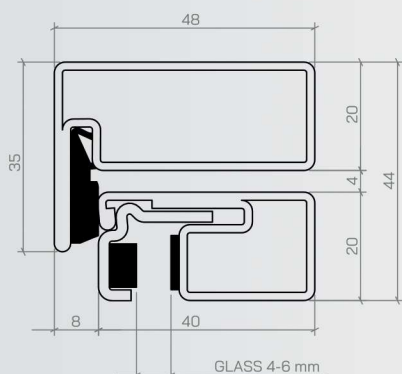

KATALOG

TECHNICZNY

Wydanie 1, 2022
www.variant-industrial.pl

 **VARIANT**
INDUSTRIAL

SPIS TREŚCI

- 4 Rodzaje systemów
- 5 Rodzaje szprosów
- 6 Rodzaje pochwyków
- 8 Wysokości klamek
- 9 Rodzaje klamek
- 10 Drzwi przesuwne - montaż do ściany
- 11 Drzwi przesuwne - loft art - montaż do ściany
- 12 Drzwi przesuwne z panelem stałym
- 13 Drzwi przesuwne z panelem stałym i naświetleniem
- 14 Zestaw drzwi przesuwnych
- 15 Drzwi przesuwne w ukrytej kasecie
- 16 Drzwi zawiasowe
- 18 Zestaw drzwi zawiasowych
- 19 Drzwi zawiasowe podwójne
- 20 Zestaw drzwi zawiasowych podwójnych
- 22 Drzwi pivotowe
- 23 Drzwi harmonijkowe bez progu
- 24 Drzwi harmonijkowe z progiem
- 25 Montaż ścianki stałej
- 26 Montaż drzwi zawiasowych
- 27 Montaż zestawu drzwi zawiasowych
- 28 Łączenie narożnika zewnętrznego
- 29 Rodzaje oszkleń
- 30 Nasze realizacje - zdjęcia

RODZAJE SYSTEMÓW

Loft 20

Loft 25

Loft 35

RODZAJE SZPROSÓW

Loft 20
szpros naklejany 20mm

Loft 20
szpros konstrukcyjny 20mm

Loft 20 szpros naklejany 40mm

Loft 35 szpros naklejany 20mm

Loft 25 szpros naklejany 20mm

■ RODZAJE POCHWYTÓW

Premium mini (300 mm)

Premium (500 mm)

Standard 20 (200 mm)

Standard 50 (500 mm)

Standard