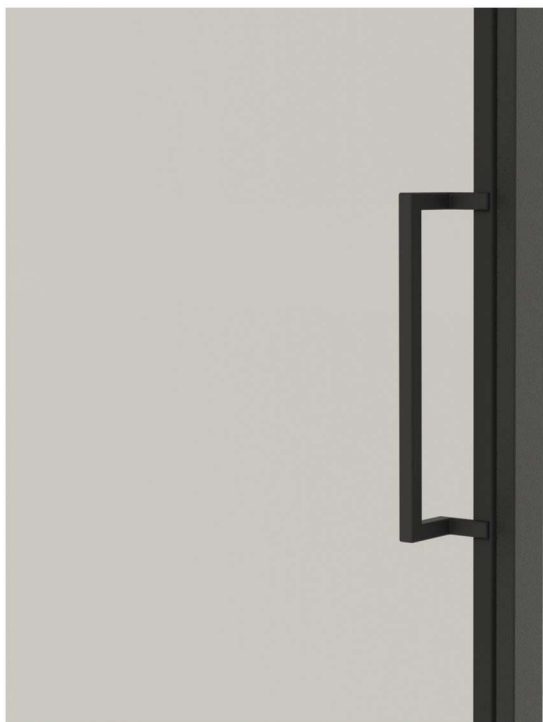

■ RODZAJE POCHWYTÓW

Premium mini (300 mm)