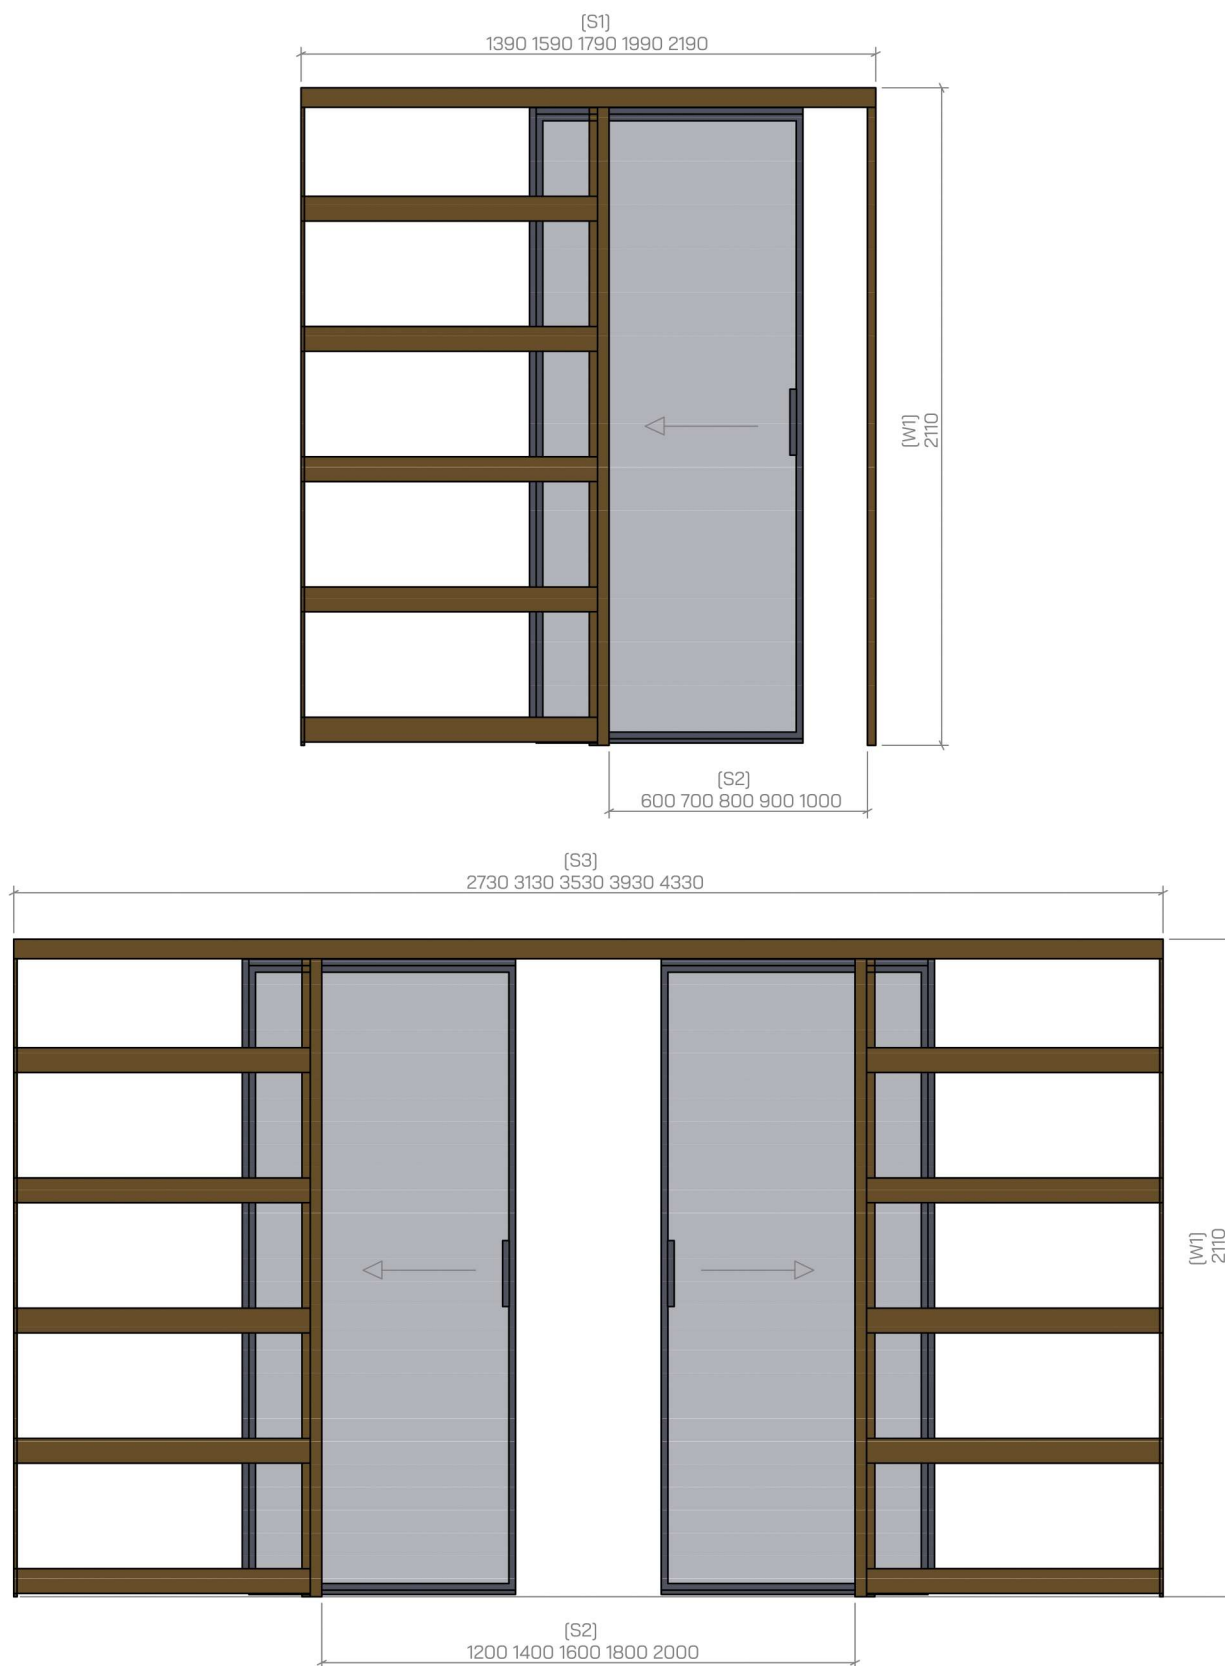

Z dystansem

DRZWI PRZESUWNE - LOFT ART

montaż do ściany

DETAIL A

DRZWI PRZESUWNE Z PANELEM STAŁYM

DRZWI PRZESUWNE Z PANELEM STAŁYM I NAŚWIETLENIEM

ZESTAW DRZWI PRZESUWNYCH

DRZWI PRZESUWNE w ukrytej kasecie

DRZWI ZAWIASOWE

ZESTAW DRZWI ZAWIASOWYCH

DRZWI ZAWIASOWE PODWÓJNE

ZESTAW DRZWI ZAWIASOWYCH PODWÓJNYCH

DRZWI PIVOTOWE

DRZWI HARMONIJKOWE

bez progu

MAKSYMALNA
WAGA SKRZYDŁA:
100KG