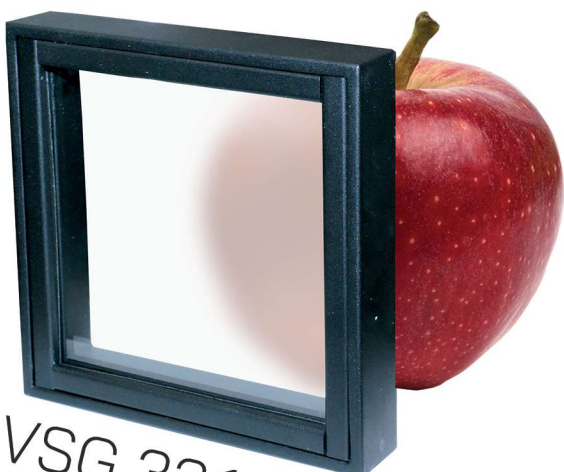

ESG PARSOL SZARY

ESG SATINOVO

EGS FLUTES

ESG ESTRIADO

VSG 33.1 MAT

■ ŚCIANKI LOFTOWE

DRZWI ZAWIASOWE POJEDYNCZE

DRZWI ZAWIASOWE PODWÓJNE