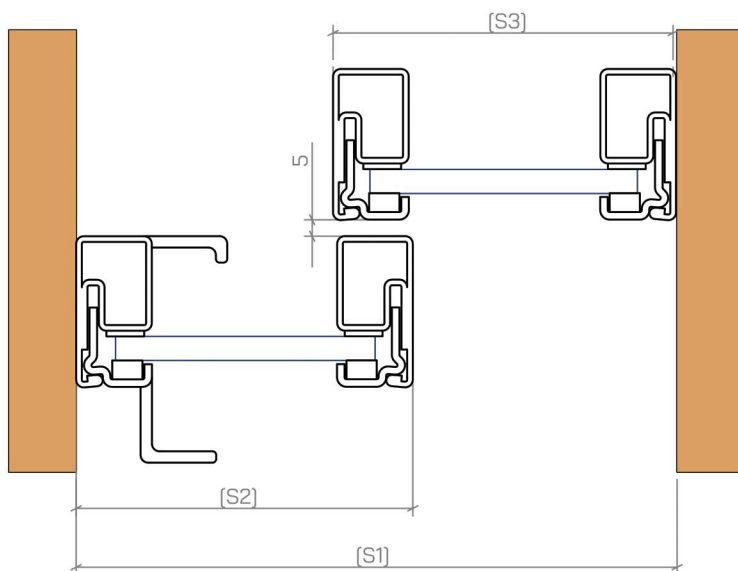

Z dystansem

DRZWI PRZESUWNE - LOFT ART

montaż do ściany

DETAIL A

DRZWI PRZESUWNE Z PANELEM STAŁYM

DRZWI PRZESUWNE Z PANELEM STAŁYM I NAŚWIETLENIEM

ZESTAW DRZWI PRZESUWNYCH

DRZWI PRZESUWNE w ukrytej kasecie

DRZWI ZAWIASOWE

ZESTAW DRZWI ZAWIASOWYCH

DRZWI ZAWIASOWE PODWÓJNE

ZESTAW DRZWI ZAWIASOWYCH PODWÓJNYCH

DRZWI PIVOTOWE

DRZWI HARMONIJKOWE

bez progu

MAKSYMALNA
WAGA SKRZYDŁA:
100KG