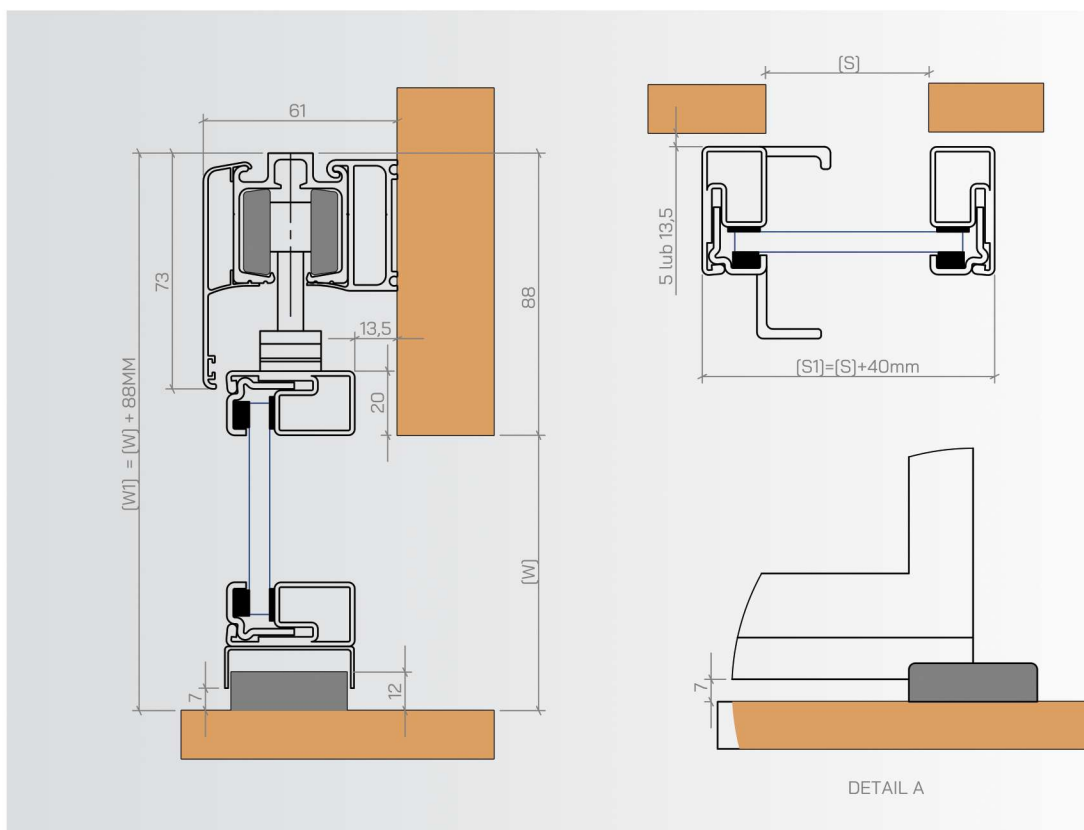

Loft 35 szpros naklejany 20mm

Loft 25 szpros naklejany 20mm

■ RODZAJE POCHWYTÓW

Premium mini (300 mm)

Premium (500 mm)

Standard 20 (200 mm)

Standard 50 (500 mm)

Standard

Z dystansem

DRZWI PRZESUWNE - LOFT ART

montaż do ściany

DETAIL A

DRZWI PRZESUWNE Z PANELEM STAŁYM

DRZWI PRZESUWNE Z PANELEM STAŁYM I NAŚWIETLENIEM

ZESTAW DRZWI PRZESUWNYCH

DRZWI PRZESUWNE w ukrytej kasecie