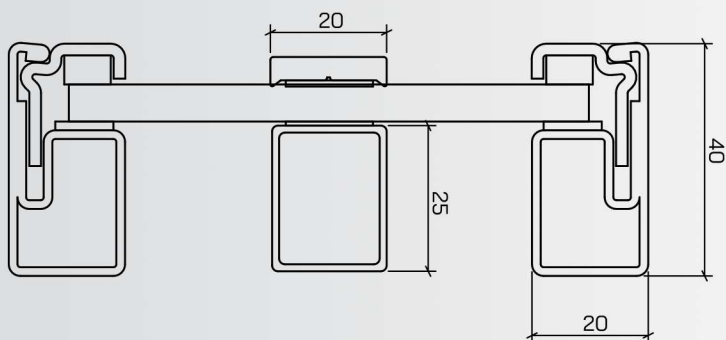

KATALOG

TECHNICZNY

Wydanie 1, 2022
www.variant-industrial.pl

 **VARIANT**
INDUSTRIAL

SPIS TREŚCI

- 4 Rodzaje systemów
- 5 Rodzaje szprosów
- 6 Rodzaje pochwyków
- 8 Wysokości klamek
- 9 Rodzaje klamek
- 10 Drzwi przesuwne - montaż do ściany
- 11 Drzwi przesuwne - loft art - montaż do ściany
- 12 Drzwi przesuwne z panelem stałym
- 13 Drzwi przesuwne z panelem stałym i naświetleniem
- 14 Zestaw drzwi przesuwnych
- 15 Drzwi przesuwne w ukrytej kasecie
- 16 Drzwi zawiasowe
- 18 Zestaw drzwi zawiasowych
- 19 Drzwi zawiasowe podwójne
- 20 Zestaw drzwi zawiasowych podwójnych
- 22 Drzwi pivotowe
- 23 Drzwi harmonijkowe bez progu
- 24 Drzwi harmonijkowe z progiem
- 25 Montaż ścianki stałej
- 26 Montaż drzwi zawiasowych
- 27 Montaż zestawu drzwi zawiasowych
- 28 Łączenie narożnika zewnętrznego
- 29 Rodzaje oszkleń
- 30 Nasze realizacje - zdjęcia

RODZAJE SYSTEMÓW

Loft 20

Loft 25

Loft 35

RODZAJE SZPROSÓW

Loft 20
szpros naklejany 20mm

Loft 20
szpros konstrukcyjny 20mm

Loft 20 szpros naklejany 40mm

Loft 35 szpros naklejany 20mm

Loft 25 szpros naklejany 20mm

■ RODZAJE POCHWYTÓW

Premium mini (300 mm)

Premium (500 mm)

Standard 20 (200 mm)

Standard 50 (500 mm)

Standard