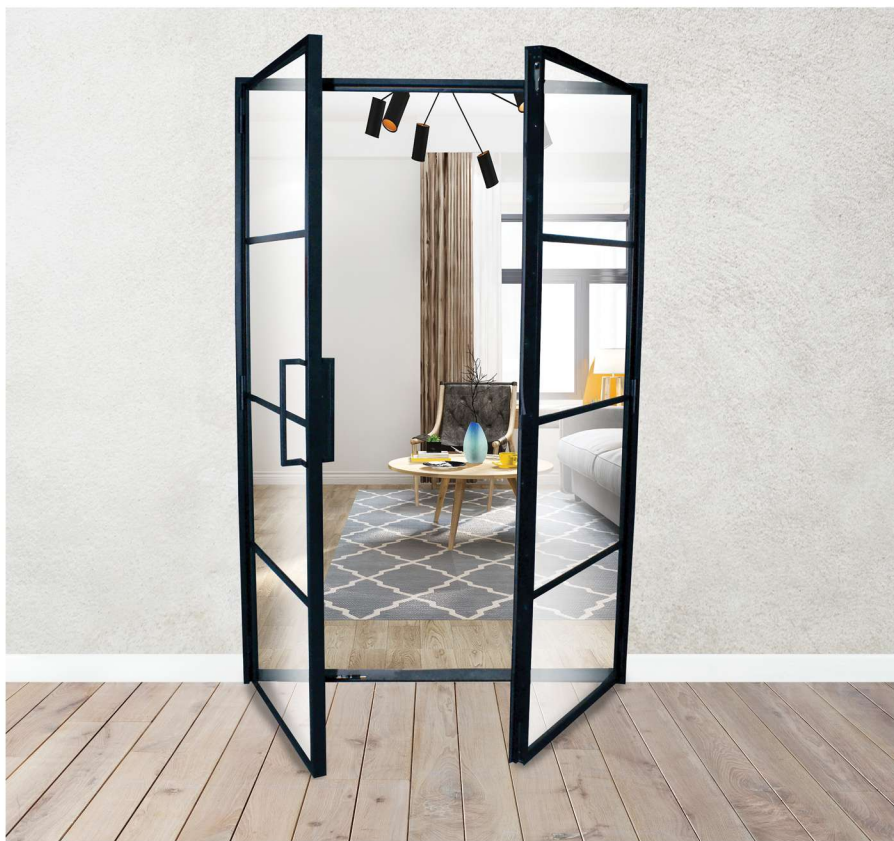

ESG PARSOL SZARY

ESG SATINOVO

EGS FLUTES

ESG ESTRIADO

VSG 33.1 MAT

■ ŚCIANKI LOFTOWE

DRZWI ZAWIASOWE POJEDYNCZE

DRZWI ZAWIASOWE PODWÓJNE