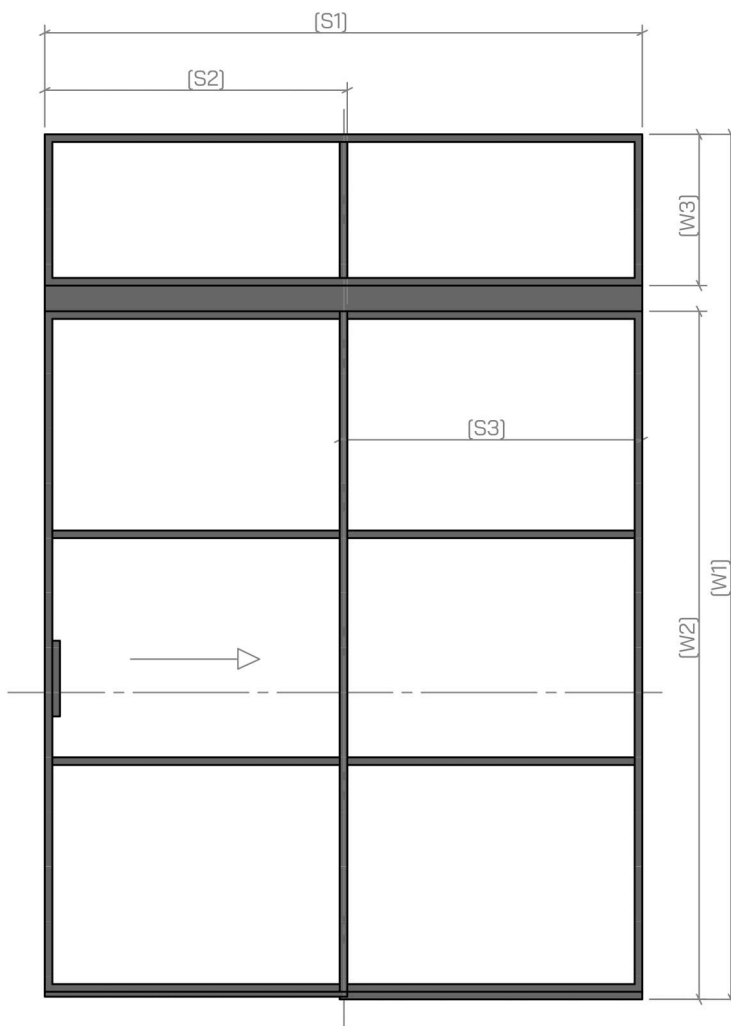

Z dystansem

DRZWI PRZESUWNE - LOFT ART

montaż do ściany

DETAIL A

DRZWI PRZESUWNE Z PANELEM STAŁYM

DRZWI PRZESUWNE Z PANELEM STAŁYM I NAŚWIETLENIEM

ZESTAW DRZWI PRZESUWNYCH

DRZWI PRZESUWNE w ukrytej kasecie

DRZWI ZAWIASOWE

ZESTAW DRZWI ZAWIASOWYCH

DRZWI ZAWIASOWE PODWÓJNE

ZESTAW DRZWI ZAWIASOWYCH PODWÓJNYCH

DRZWI PIVOTOWE

DRZWI HARMONIJKOWE

bez progu

MAKSYMALNA
WAGA SKRZYDŁA:
100KG