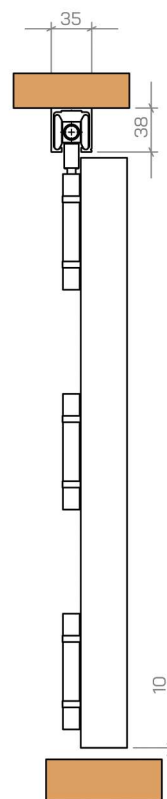

KATALOG

TECHNICZNY

Wydanie 1, 2022
www.variant-industrial.pl

 **VARIANT**
INDUSTRIAL

SPIS TREŚCI

- 4 Rodzaje systemów
- 5 Rodzaje szprosów
- 6 Rodzaje pochwyków
- 8 Wysokości klamek
- 9 Rodzaje klamek
- 10 Drzwi przesuwne - montaż do ściany
- 11 Drzwi przesuwne - loft art - montaż do ściany
- 12 Drzwi przesuwne z panelem stałym
- 13 Drzwi przesuwne z panelem stałym i naświetleniem
- 14 Zestaw drzwi przesuwnych
- 15 Drzwi przesuwne w ukrytej kasecie
- 16 Drzwi zawiasowe
- 18 Zestaw drzwi zawiasowych
- 19 Drzwi zawiasowe podwójne
- 20 Zestaw drzwi zawiasowych podwójnych
- 22 Drzwi pivotowe
- 23 Drzwi harmonijkowe bez progu
- 24 Drzwi harmonijkowe z progiem
- 25 Montaż ścianki stałej
- 26 Montaż drzwi zawiasowych
- 27 Montaż zestawu drzwi zawiasowych
- 28 Łączenie narożnika zewnętrznego
- 29 Rodzaje oszkleń
- 30 Nasze realizacje - zdjęcia

Loft 35 szpros naklejany 20mm

Loft 25 szpros naklejany 20mm

■ RODZAJE POCHWYTÓW

Premium mini (300 mm)

Premium (500 mm)

Standard 20 (200 mm)

Standard 50 (500 mm)

Standard

DRZWI ZAWIASOWE

ZESTAW DRZWI ZAWIASOWYCH

DRZWI ZAWIASOWE PODWÓJNE

ZESTAW DRZWI ZAWIASOWYCH PODWÓJNYCH

DRZWI PIVOTOWE

DRZWI HARMONIJKOWE

bez progu

MAKSYMALNA
WAGA SKRZYDŁA:
100KG

MOŻLIWE ROZWIĄZANIA

2L		1L 3P	
2L 1P		1L 2P	
3L		1L 4P	
3L 1P		4P	
4L		3L 3P	
4L 1P		4L 3P	
3L 2P		3L 4P	
2P		2L 3P	
1L 2P			
3P			

DRZWI HARMONIJKOWE z progiem

MAKSYMALNA
WAGA SKRZYDŁA:
100KG

MOŻLIWE ROZWIĄZANIA