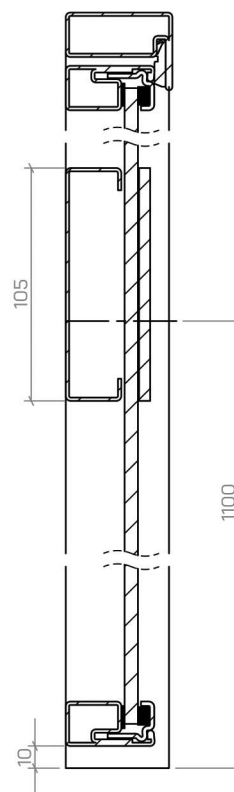

KATALOG

TECHNICZNY

Wydanie 1, 2022
www.variant-industrial.pl

 **VARIANT**
INDUSTRIAL

SPIS TREŚCI

- 4 Rodzaje systemów
- 5 Rodzaje szprosów
- 6 Rodzaje pochwyków
- 8 Wysokości klamek
- 9 Rodzaje klamek
- 10 Drzwi przesuwne - montaż do ściany
- 11 Drzwi przesuwne - loft art - montaż do ściany
- 12 Drzwi przesuwne z panelem stałym
- 13 Drzwi przesuwne z panelem stałym i naświetleniem
- 14 Zestaw drzwi przesuwnych
- 15 Drzwi przesuwne w ukrytej kasecie
- 16 Drzwi zawiasowe
- 18 Zestaw drzwi zawiasowych
- 19 Drzwi zawiasowe podwójne
- 20 Zestaw drzwi zawiasowych podwójnych
- 22 Drzwi pivotowe
- 23 Drzwi harmonijkowe bez progu
- 24 Drzwi harmonijkowe z progiem
- 25 Montaż ścianki stałej
- 26 Montaż drzwi zawiasowych
- 27 Montaż zestawu drzwi zawiasowych
- 28 Łączenie narożnika zewnętrznego
- 29 Rodzaje oszkleń
- 30 Nasze realizacje - zdjęcia

Loft 35 szpros naklejany 20mm

Loft 25 szpros naklejany 20mm

■ RODZAJE POCHWYTÓW

Premium mini (300 mm)

Premium (500 mm)

Standard 20 (200 mm)

Standard 50 (500 mm)

Standard

Standard 50

Premium mini

Premium

WYSOKOŚCI KLAMEK

RODZAJE KLAMEK

Klamka kwadratowa
CZARNY, BIAŁY, INOX

Klamka WC kwadratowa
CZARNY, BIAŁY, INOX

Klamka kwadratowa z zamkiem
CZARNY, BIAŁY, INOX

Klamka LOFT

Klamka MODERN

Okrągła klamka
CZARNY, BIAŁY, INOX

Okrągła klamka
CZARNY, BIAŁY, INOX

Round handle WC with lock
CZARNY, BIAŁY, INOX

DRZWI PRZESUWNE

montaż do ściany

Bez dystansu