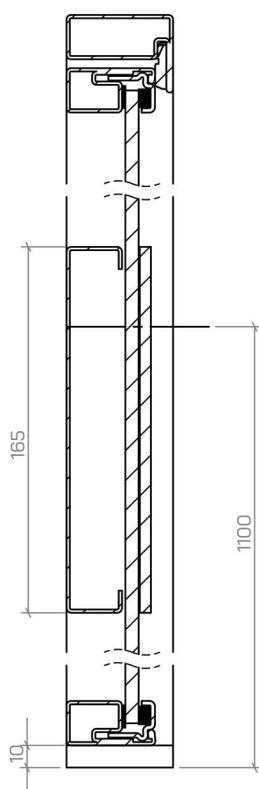

WYSOKOŚCI KLAMEK