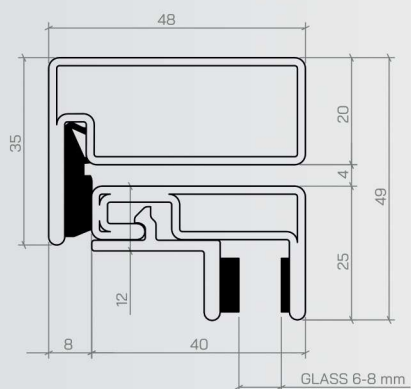

KATALOG

TECHNICZNY

Wydanie 1, 2022
www.variant-industrial.pl

 **VARIANT**
INDUSTRIAL

SPIS TREŚCI

- 4 Rodzaje systemów
- 5 Rodzaje szprosów
- 6 Rodzaje pochwyków
- 8 Wysokości klamek
- 9 Rodzaje klamek
- 10 Drzwi przesuwne - montaż do ściany
- 11 Drzwi przesuwne - loft art - montaż do ściany
- 12 Drzwi przesuwne z panelem stałym
- 13 Drzwi przesuwne z panelem stałym i naświetleniem
- 14 Zestaw drzwi przesuwnych
- 15 Drzwi przesuwne w ukrytej kasecie
- 16 Drzwi zawiasowe
- 18 Zestaw drzwi zawiasowych
- 19 Drzwi zawiasowe podwójne
- 20 Zestaw drzwi zawiasowych podwójnych
- 22 Drzwi pivotowe
- 23 Drzwi harmonijkowe bez progu
- 24 Drzwi harmonijkowe z progiem
- 25 Montaż ścianki stałej
- 26 Montaż drzwi zawiasowych
- 27 Montaż zestawu drzwi zawiasowych
- 28 Łączenie narożnika zewnętrznego
- 29 Rodzaje oszkleń
- 30 Nasze realizacje - zdjęcia

RODZAJE SYSTEMÓW

Loft 20

Loft 25

Loft 35

RODZAJE SZPROSÓW

Loft 20
szpros naklejany 20mm

Loft 20
szpros konstrukcyjny 20mm

Loft 20 szpros naklejany 40mm

Loft 35 szpros naklejany 20mm

Loft 25 szpros naklejany 20mm

■ RODZAJE POCHWYTÓW

Premium mini (300 mm)

Premium (500 mm)

Standard 20 (200 mm)

Standard 50 (500 mm)

Standard