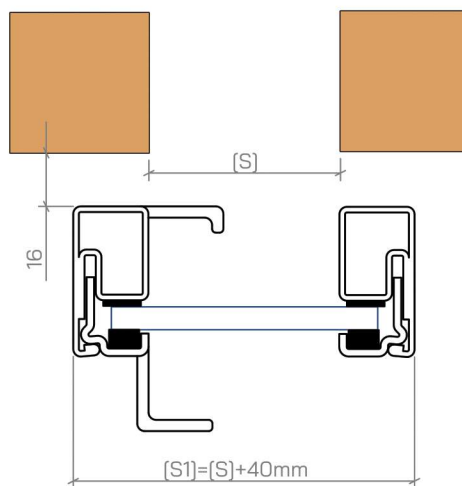

Loft 35 szpros naklejany 20mm

Loft 25 szpros naklejany 20mm

■ RODZAJE POCHWYTÓW

Premium mini (300 mm)

Premium (500 mm)

Standard 20 (200 mm)

Standard 50 (500 mm)

Standard

Z dystansem

DRZWI PRZESUWNE - LOFT ART

montaż do ściany

DETAIL A

DRZWI PRZESUWNE Z PANELEM STAŁYM

DRZWI PRZESUWNE Z PANELEM STAŁYM I NAŚWIETLENIEM

ZESTAW DRZWI PRZESUWNYCH

DRZWI PRZESUWNE w ukrytej kasecie

DRZWI ZAWIASOWE

ZESTAW DRZWI ZAWIASOWYCH

DRZWI ZAWIASOWE PODWÓJNE

ZESTAW DRZWI ZAWIASOWYCH PODWÓJNYCH

DRZWI PIVOTOWE

DRZWI HARMONIJKOWE

bez progu

MAKSYMALNA
WAGA SKRZYDŁA:
100KG