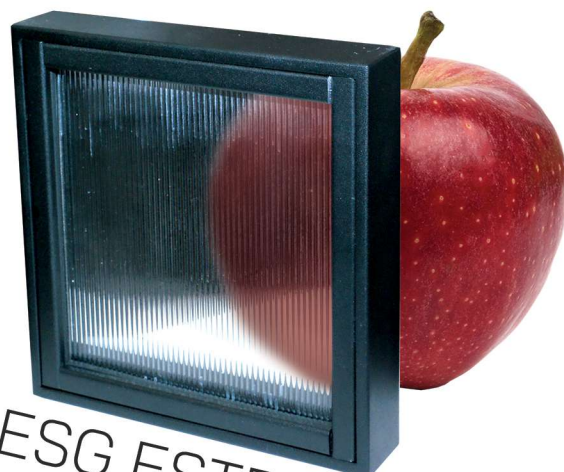

ESG PARSOL SZARY

ESG SATINOVO

EGS FLUTES

ESG ESTRIADO

VSG 33.1 MAT

■ ŚCIANKI LOFTOWE

DRZWI ZAWIASOWE POJEDYNCZE

DRZWI ZAWIASOWE PODWÓJNE