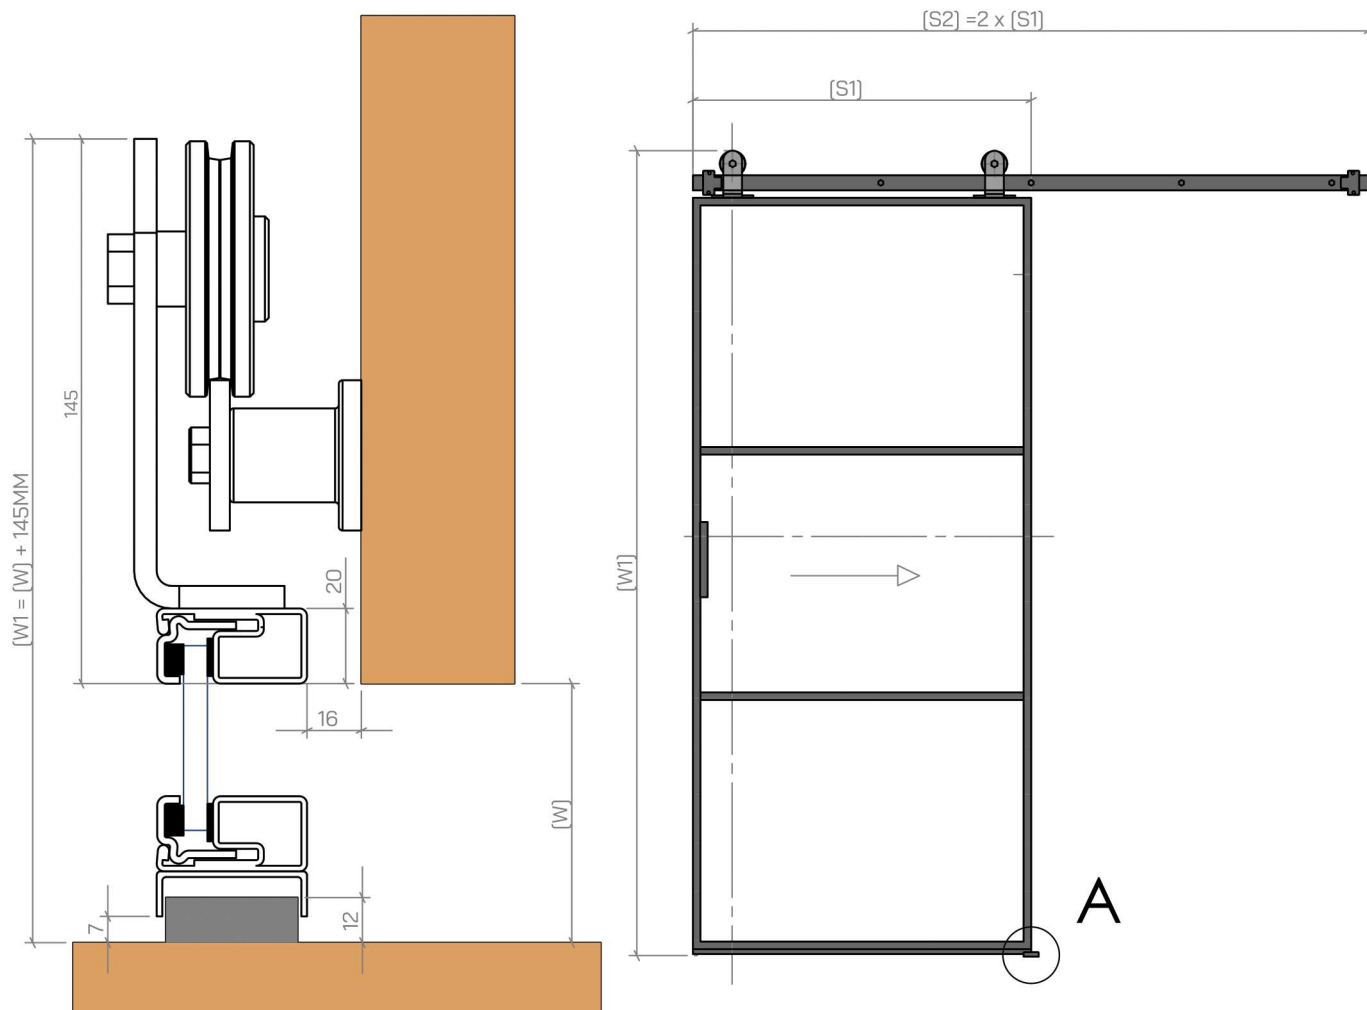

Z dystansem

DRZWI PRZESUWNE - LOFT ART

montaż do ściany

DETAIL A

DRZWI PRZESUWNE Z PANELEM STAŁYM

DRZWI PRZESUWNE Z PANELEM STAŁYM I NAŚWIETLENIEM

ZESTAW DRZWI PRZESUWNYCH

DRZWI PRZESUWNE w ukrytej kasecie