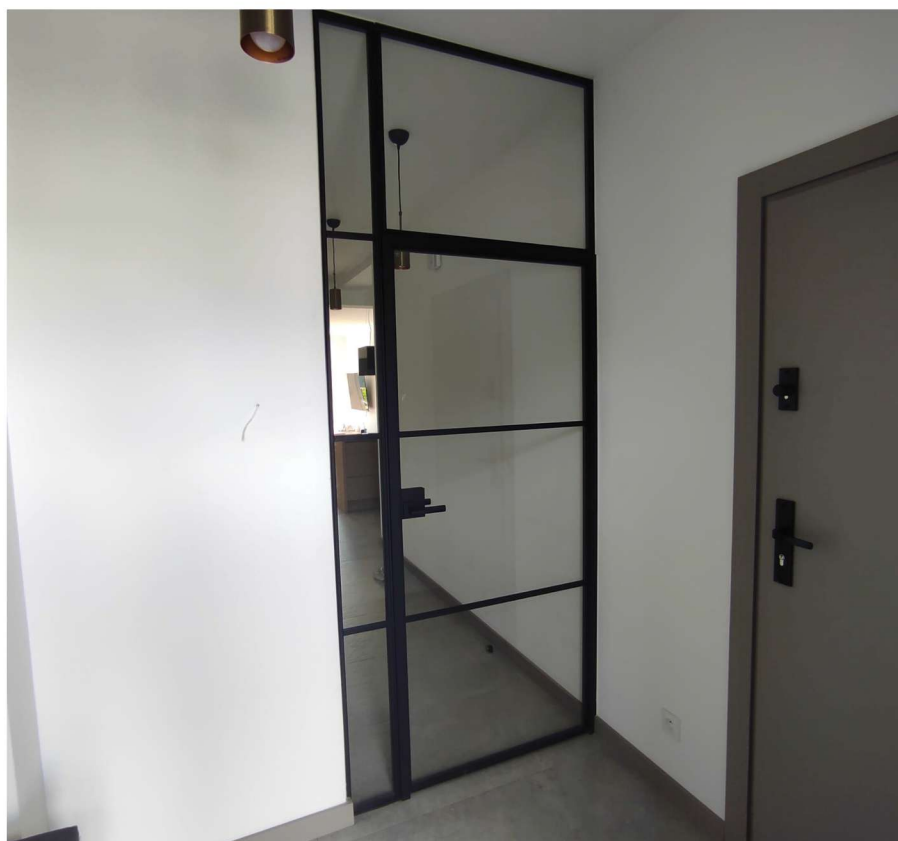

ZESTAWY DRZWI ZAWIASOWYCH