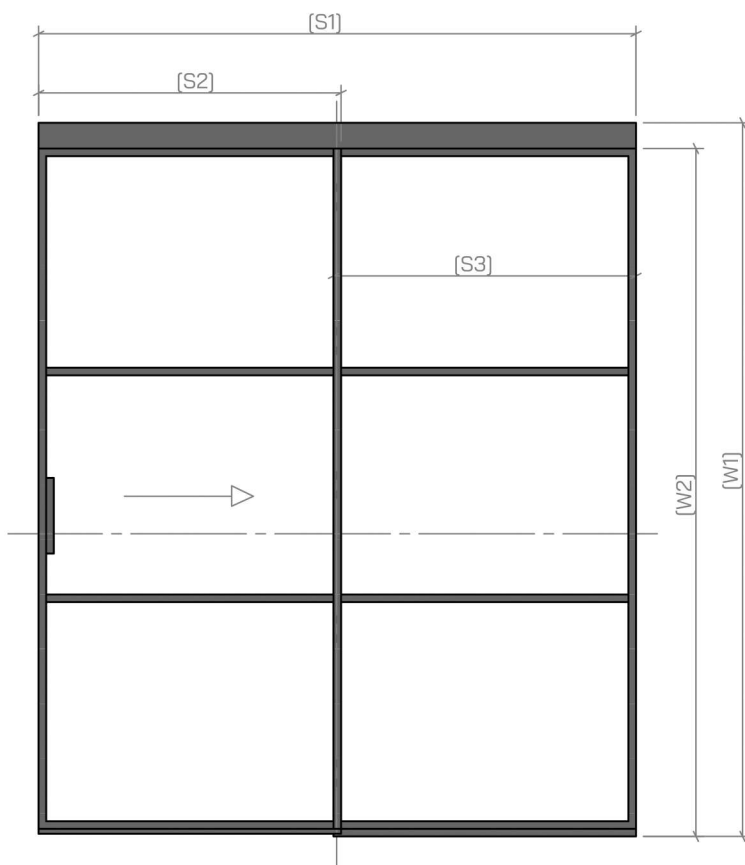

Z dystansem

DRZWI PRZESUWNE - LOFT ART

montaż do ściany

DETAIL A

DRZWI PRZESUWNE Z PANELEM STAŁYM

DRZWI PRZESUWNE Z PANELEM STAŁYM I NAŚWIETLENIEM

ZESTAW DRZWI PRZESUWNYCH

DRZWI PRZESUWNE w ukrytej kasecie

DRZWI ZAWIASOWE

ZESTAW DRZWI ZAWIASOWYCH

DRZWI ZAWIASOWE PODWÓJNE

ZESTAW DRZWI ZAWIASOWYCH PODWÓJNYCH

DRZWI PIVOTOWE

DRZWI HARMONIJKOWE

bez progu

MAKSYMALNA
WAGA SKRZYDŁA:
100KG