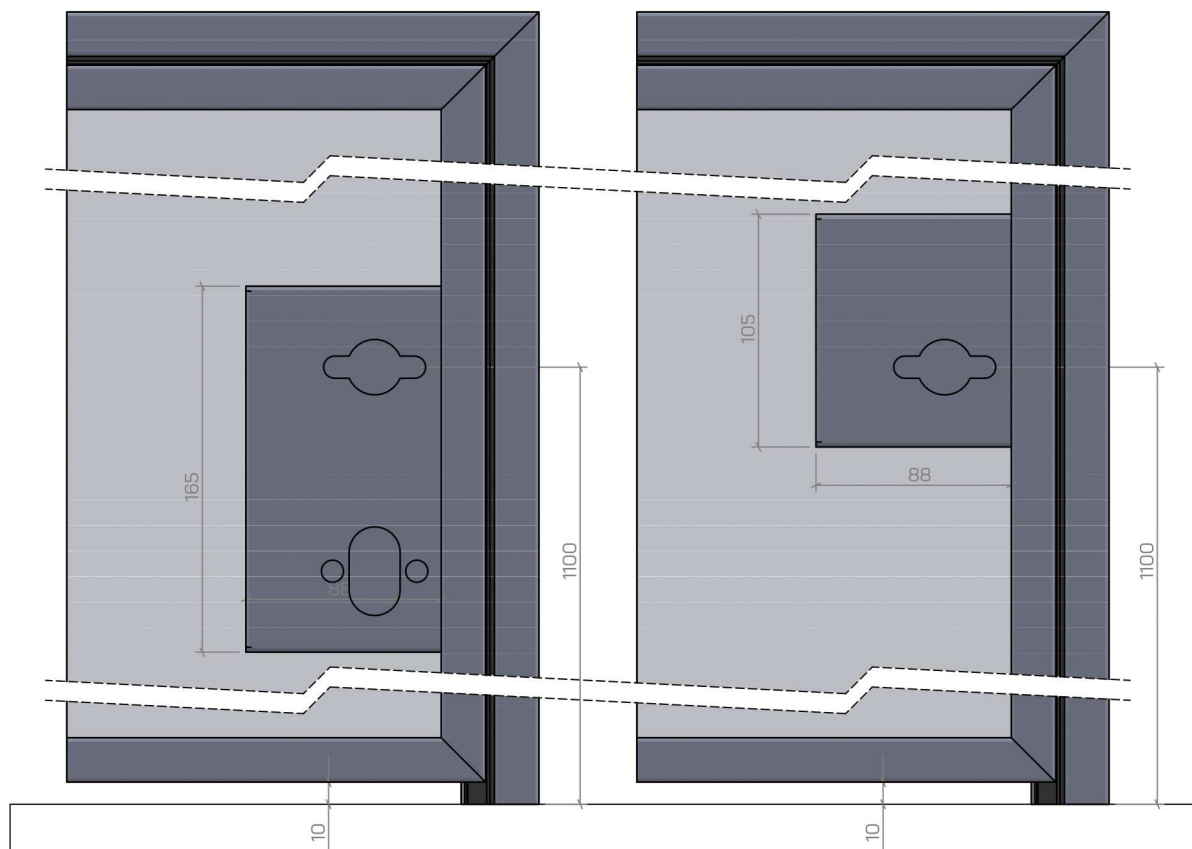

RODZAJE SYSTEMÓW

Loft 20

Loft 25

Loft 35

RODZAJE SZPROSÓW

Loft 20
szpros naklejany 20mm

Loft 20
szpros konstrukcyjny 20mm

Loft 20 szpros naklejany 40mm

Loft 35 szpros naklejany 20mm

Loft 25 szpros naklejany 20mm

■ RODZAJE POCHWYTÓW

Premium mini (300 mm)

Premium (500 mm)

Standard 20 (200 mm)

Standard 50 (500 mm)

Standard

Standard 50

Premium mini

Premium

WYSOKOŚCI KLAMEK

RODZAJE KLAMEK

Klamka kwadratowa
CZARNY, BIAŁY, INOX

Klamka WC kwadratowa
CZARNY, BIAŁY, INOX

Klamka kwadratowa z zamkiem
CZARNY, BIAŁY, INOX

Z dystansem

DRZWI PRZESUWNE - LOFT ART

montaż do ściany

DETAIL A

DRZWI PRZESUWNE Z PANELEM STAŁYM

DRZWI PRZESUWNE Z PANELEM STAŁYM I NAŚWIETLENIEM

ZESTAW DRZWI PRZESUWNYCH

DRZWI PRZESUWNE w ukrytej kasecie