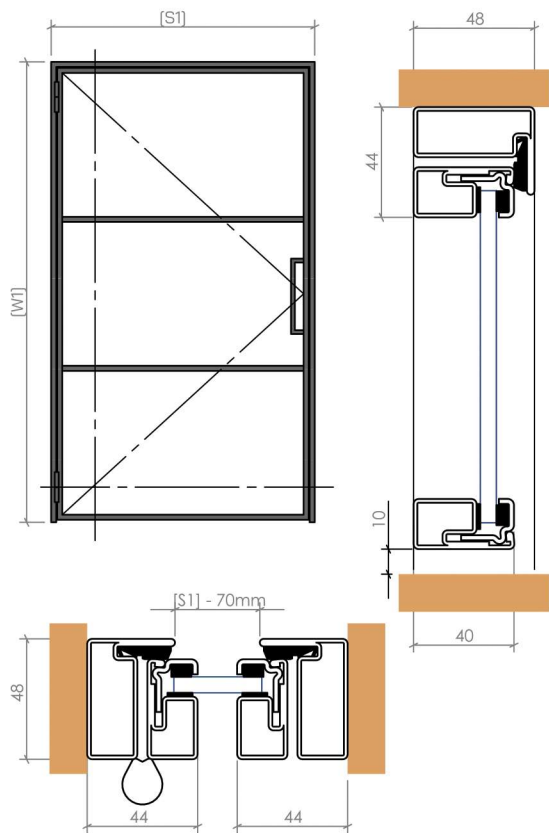

Z dystansem

DRZWI PRZESUWNE - LOFT ART

montaż do ściany

DETAIL A

DRZWI PRZESUWNE Z PANELEM STAŁYM

DRZWI PRZESUWNE Z PANELEM STAŁYM I NAŚWIETLENIEM

ZESTAW DRZWI PRZESUWNYCH

DRZWI PRZESUWNE w ukrytej kasecie

DRZWI ZAWIASOWE

ZESTAW DRZWI ZAWIASOWYCH

DRZWI ZAWIASOWE PODWÓJNE

ZESTAW DRZWI ZAWIASOWYCH PODWÓJNYCH

DRZWI PIVOTOWE

DRZWI HARMONIJKOWE

bez progu

MAKSYMALNA
WAGA SKRZYDŁA:
100KG