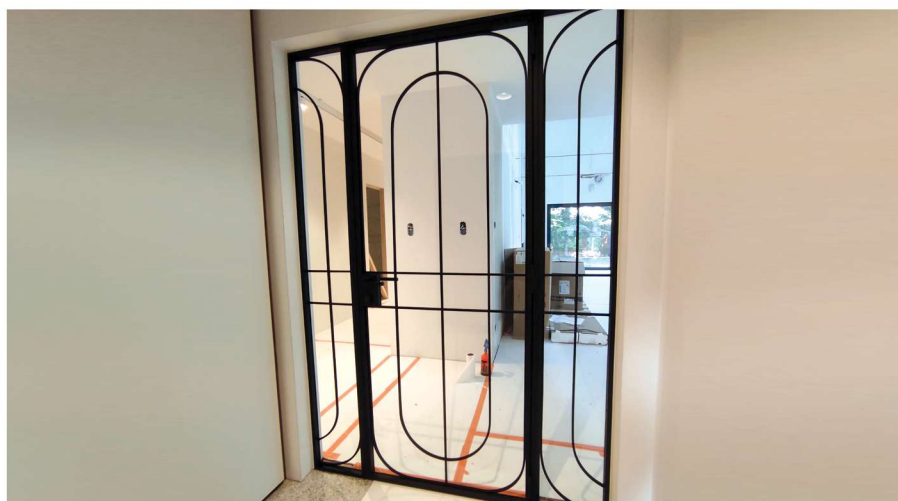

WURTH AMO III 7,5
8,0mm x 60mm

ZASLEPKA
10mm

■ MONTAŻ ZESTAWU DRZWI ZAWIASOWYCH

WURTH AMO III 7,5
8,0mm x 60mm

ZASLEPKA
10mm

M4 x 10

■ ŁĄCZENIE NAROŻNIKA ZEWNĘTRZNEGO

RODZAJE OSZKLEŃ

ESG PARSOL SZARY

ESG SATINOVO

EGS FLUTES

ESG ESTRIADO

VSG 33.1 MAT

■ ŚCIANKI LOFTOWE

DRZWI ZAWIASOWE POJEDYNCZE

DRZWI ZAWIASOWE PODWÓJNE