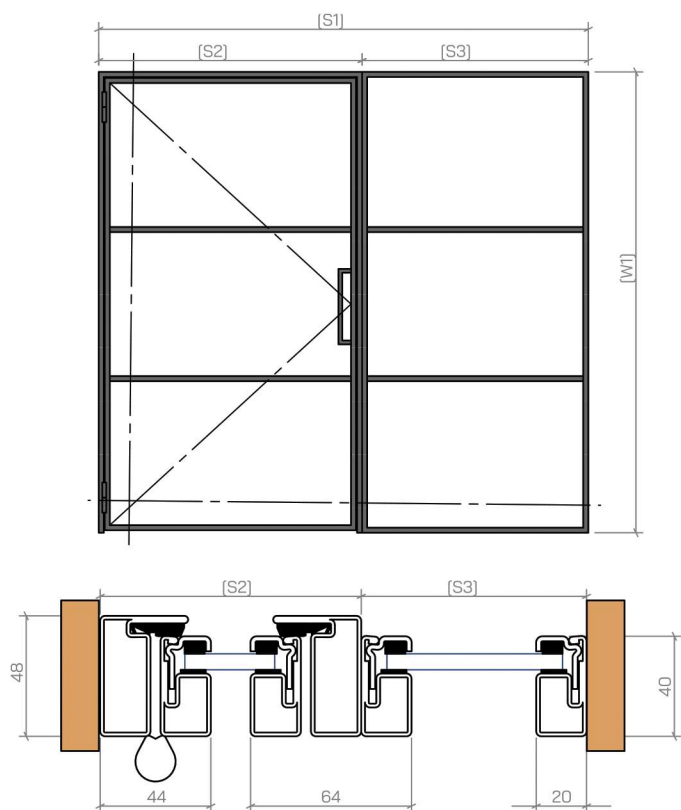

Z dystansem

DRZWI PRZESUWNE - LOFT ART

montaż do ściany

DETAIL A

DRZWI PRZESUWNE Z PANELEM STAŁYM

DRZWI PRZESUWNE Z PANELEM STAŁYM I NAŚWIETLENIEM

ZESTAW DRZWI PRZESUWNYCH

DRZWI PRZESUWNE w ukrytej kasecie

DRZWI ZAWIASOWE

ZESTAW DRZWI ZAWIASOWYCH

DRZWI ZAWIASOWE PODWÓJNE

ZESTAW DRZWI ZAWIASOWYCH PODWÓJNYCH

DRZWI PIVOTOWE

DRZWI HARMONIJKOWE

bez progu

MAKSYMALNA
WAGA SKRZYDŁA:
100KG