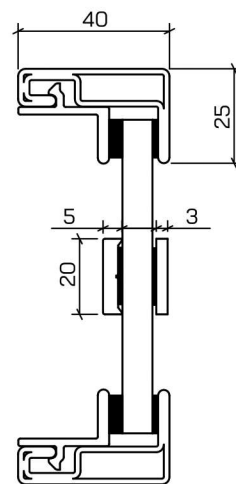

RODZAJE SYSTEMÓW

Loft 20

Loft 25

Loft 35

RODZAJE SZPROSÓW

Loft 20
szpros naklejany 20mm

Loft 20
szpros konstrukcyjny 20mm

Loft 20 szpros naklejany 40mm

Loft 35 szpros naklejany 20mm

Loft 25 szpros naklejany 20mm

■ RODZAJE POCHWYTÓW

Premium mini (300 mm)

Premium (500 mm)

Standard 20 (200 mm)

Standard 50 (500 mm)

Standard