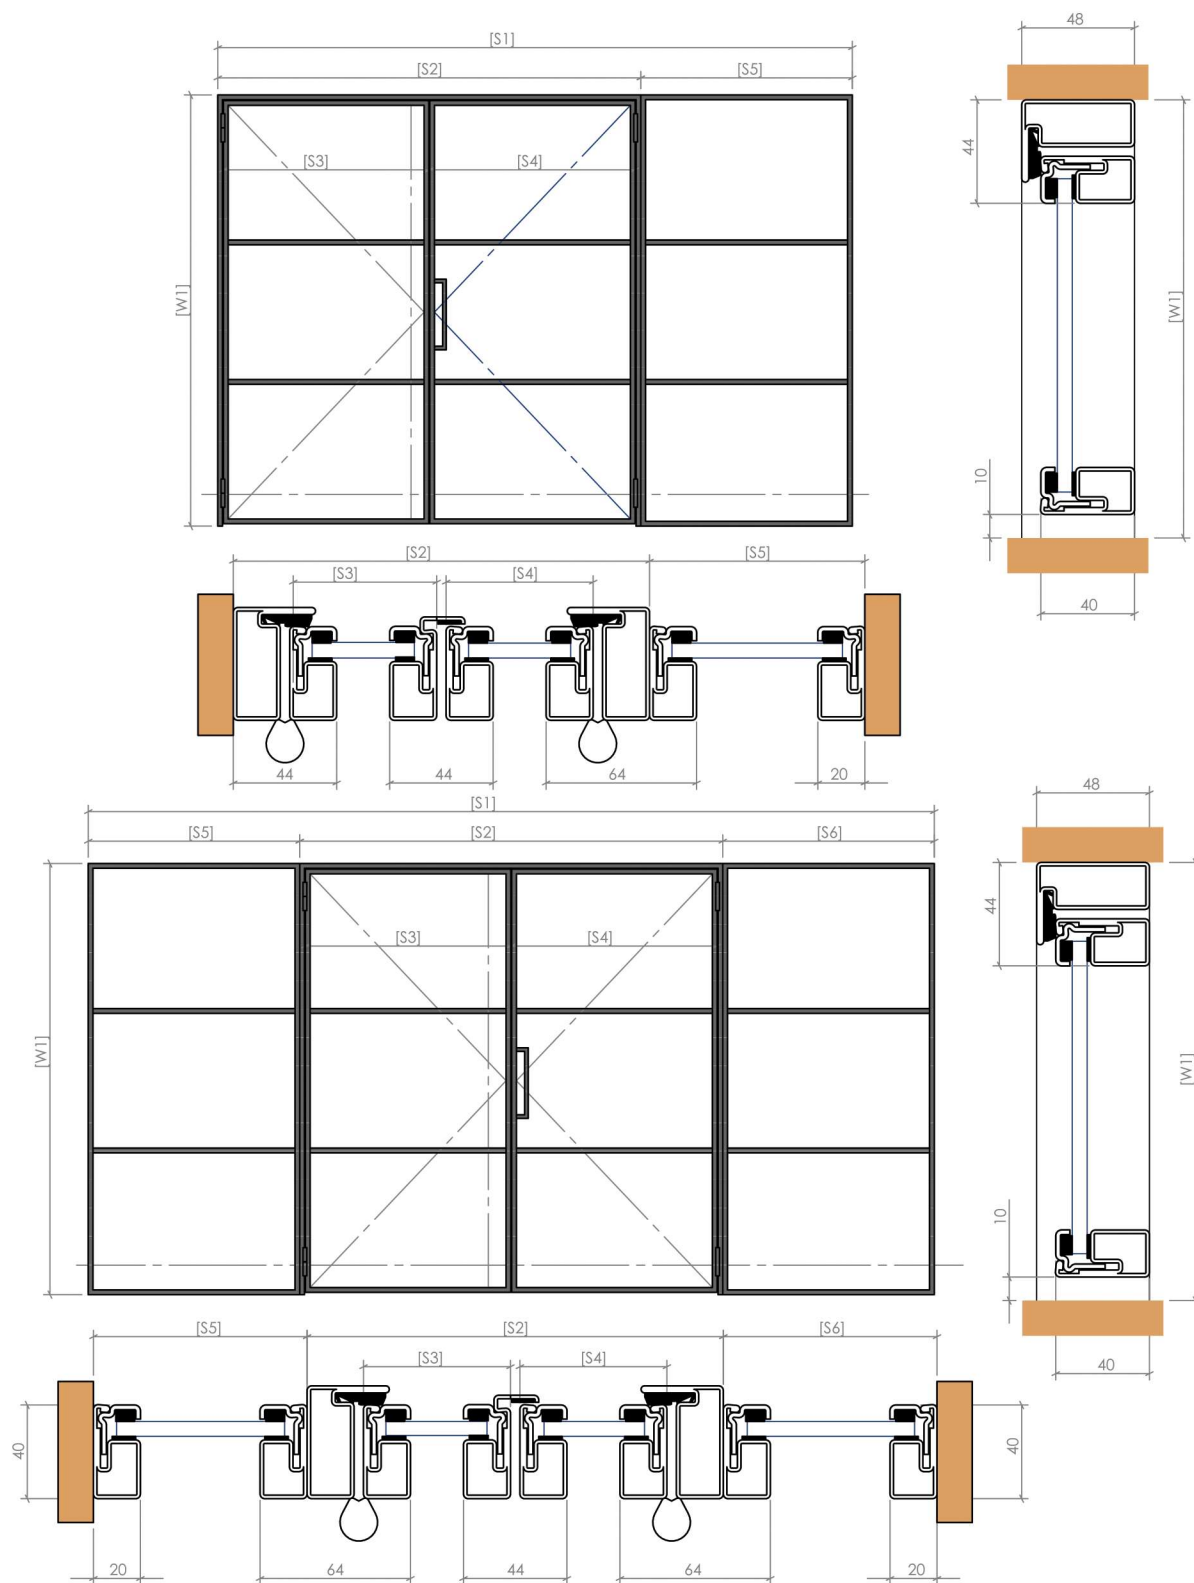

Z dystansem

DRZWI PRZESUWNE - LOFT ART

montaż do ściany

DETAIL A

DRZWI PRZESUWNE Z PANELEM STAŁYM

DRZWI PRZESUWNE Z PANELEM STAŁYM I NAŚWIETLENIEM

ZESTAW DRZWI PRZESUWNYCH

DRZWI PRZESUWNE w ukrytej kasecie

DRZWI ZAWIASOWE

ZESTAW DRZWI ZAWIASOWYCH

DRZWI ZAWIASOWE PODWÓJNE

ZESTAW DRZWI ZAWIASOWYCH PODWÓJNYCH

DRZWI PIVOTOWE

DRZWI HARMONIJKOWE

bez progu

MAKSYMALNA
WAGA SKRZYDŁA:
100KG

MOŻLIWE ROZWIĄZANIA

2L		1L 3P	
2L 1P		1L 2P	
3L		1L 4P	
3L 1P		4P	
4L		3L 3P	
4L 1P		4L 3P	
3L 2P		3L 4P	
2P		2L 3P	
1L 2P			
3P			

DRZWI HARMONIJKOWE z progiem

MAKSYMALNA
WAGA SKRZYDŁA:
100KG

MOŻLIWE ROZWIĄZANIA