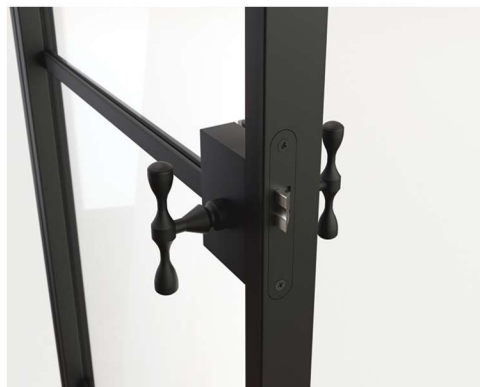

Standard 50

Premium mini

Premium

WYSOKOŚCI KLAMEK

RODZAJE KLAMEK

Klamka kwadratowa
CZARNY, BIAŁY, INOX

Klamka WC kwadratowa
CZARNY, BIAŁY, INOX

Klamka kwadratowa z zamkiem
CZARNY, BIAŁY, INOX

Klamka LOFT

Klamka MODERN

Okrągła klamka
CZARNY, BIAŁY, INOX

Okrągła klamka
CZARNY, BIAŁY, INOX

Round handle WC with lock
CZARNY, BIAŁY, INOX

DRZWI PRZESUWNE

montaż do ściany

Bez dystansu

Z dystansem

DRZWI PRZESUWNE - LOFT ART

montaż do ściany

DETAIL A

DRZWI PRZESUWNE Z PANELEM STAŁYM

DRZWI PRZESUWNE Z PANELEM STAŁYM I NAŚWIETLENIEM

ZESTAW DRZWI PRZESUWNYCH

DRZWI PRZESUWNE w ukrytej kasecie