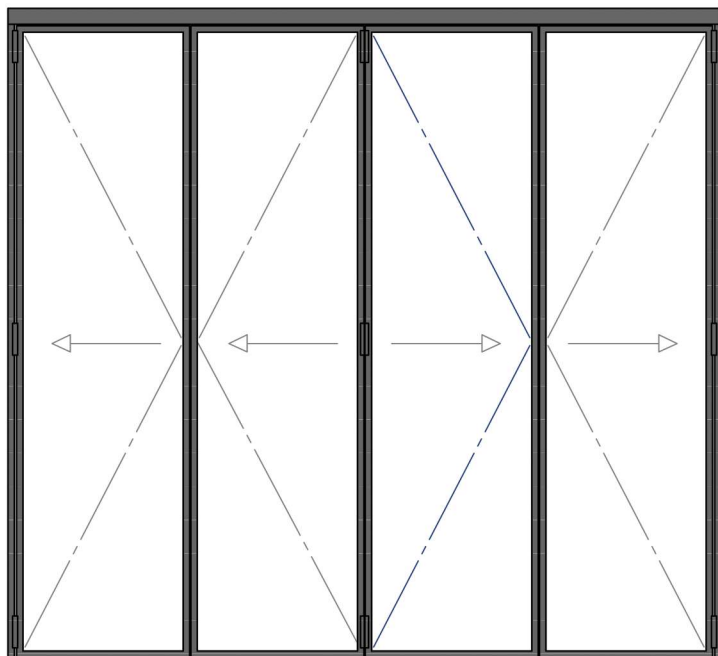

Z dystansem

DRZWI PRZESUWNE - LOFT ART

montaż do ściany

DETAIL A

DRZWI PRZESUWNE Z PANELEM STAŁYM

DRZWI PRZESUWNE Z PANELEM STAŁYM I NAŚWIETLENIEM

ZESTAW DRZWI PRZESUWNYCH

DRZWI PRZESUWNE w ukrytej kasecie

DRZWI ZAWIASOWE

ZESTAW DRZWI ZAWIASOWYCH

DRZWI ZAWIASOWE PODWÓJNE

ZESTAW DRZWI ZAWIASOWYCH PODWÓJNYCH

DRZWI PIVOTOWE

DRZWI HARMONIJKOWE

bez progu

MAKSYMALNA
WAGA SKRZYDŁA:
100KG

MOŻLIWE ROZWIĄZANIA

2L		1L 3P	
2L 1P		1L 2P	
3L		1L 4P	
3L 1P		4P	
4L		3L 3P	
4L 1P		4L 3P	
3L 2P		3L 4P	
2P		2L 3P	
1L 2P			
3P			

DRZWI HARMONIJKOWE z progiem

MAKSYMALNA
WAGA SKRZYDŁA:
100KG

MOŻLIWE ROZWIĄZANIA