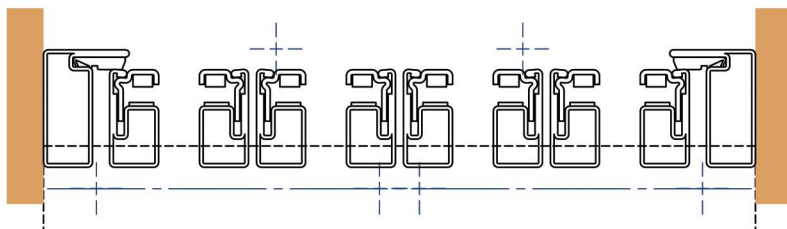

Z dystansem

DRZWI PRZESUWNE - LOFT ART

montaż do ściany

DETAIL A

DRZWI PRZESUWNE Z PANELEM STAŁYM

DRZWI PRZESUWNE Z PANELEM STAŁYM I NAŚWIETLENIEM

ZESTAW DRZWI PRZESUWNYCH

DRZWI PRZESUWNE w ukrytej kasecie

DRZWI ZAWIASOWE

ZESTAW DRZWI ZAWIASOWYCH

DRZWI ZAWIASOWE PODWÓJNE

ZESTAW DRZWI ZAWIASOWYCH PODWÓJNYCH

DRZWI PIVOTOWE

DRZWI HARMONIJKOWE

bez progu

MAKSYMALNA
WAGA SKRZYDŁA:
100KG

MOŻLIWE ROZWIĄZANIA

2L		1L 3P	
2L 1P		1L 2P	
3L		1L 4P	
3L 1P		4P	
4L		3L 3P	
4L 1P		4L 3P	
3L 2P		3L 4P	
2P		2L 3P	
1L 2P			
3P			

DRZWI HARMONIJKOWE z progiem

MAKSYMALNA
WAGA SKRZYDŁA:
100KG

MOŻLIWE ROZWIĄZANIA