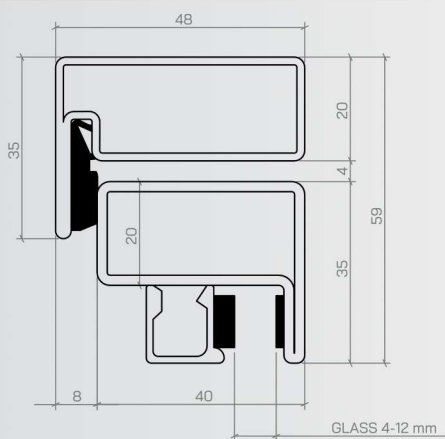

RODZAJE SYSTEMÓW

Loft 20

Loft 25

Loft 35

RODZAJE SZPROSÓW

Loft 20
szpros naklejany 20mm

Loft 20
szpros konstrukcyjny 20mm

Loft 20 szpros naklejany 40mm

Loft 35 szpros naklejany 20mm

Loft 25 szpros naklejany 20mm

■ RODZAJE POCHWYTÓW

Premium mini (300 mm)

Premium (500 mm)

Standard 20 (200 mm)

Standard 50 (500 mm)

Standard