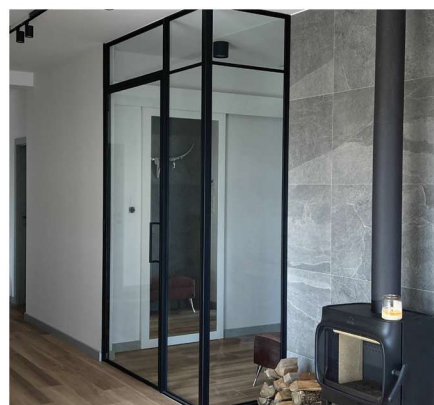

ZESTAWY DRZWI ZAWIASOWYCH