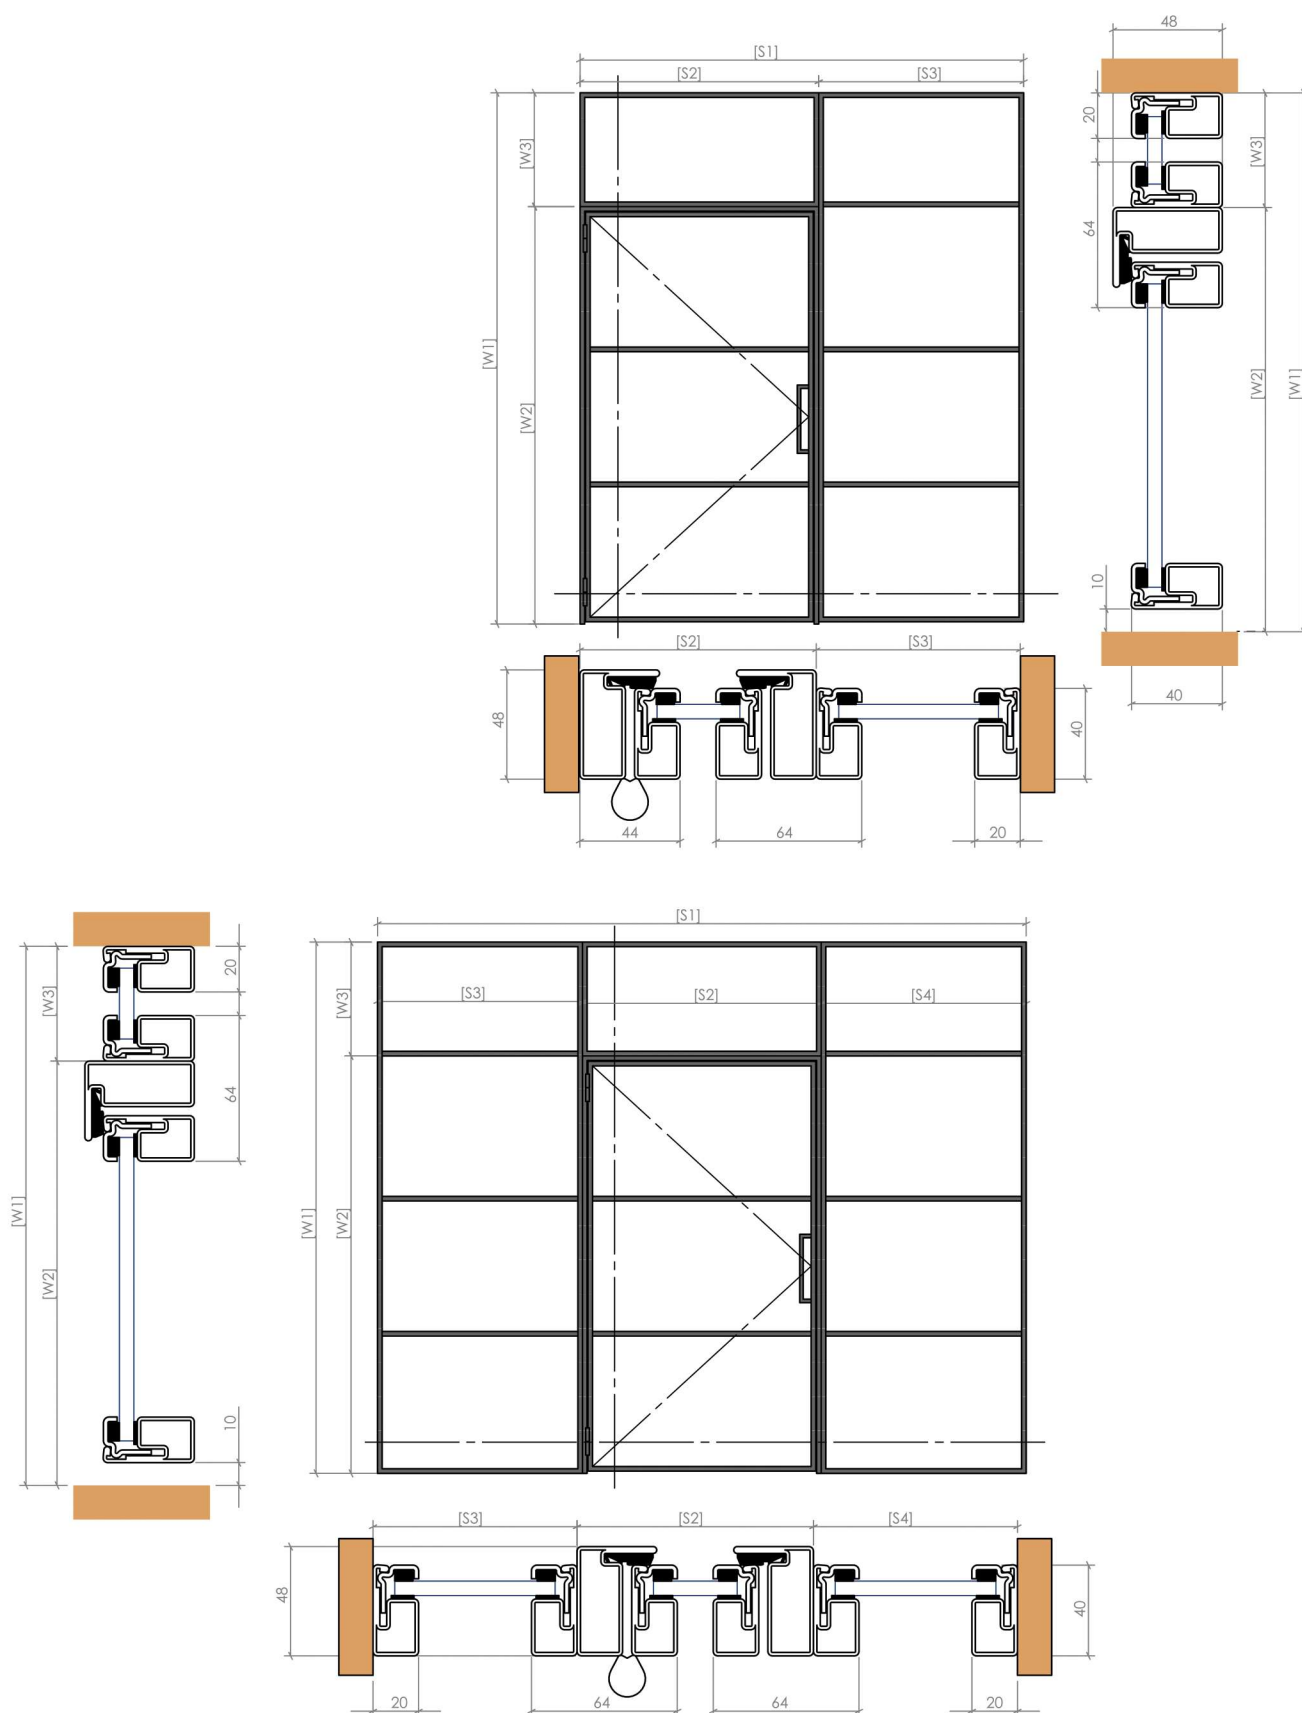

Z dystansem

DRZWI PRZESUWNE - LOFT ART

montaż do ściany

DETAIL A

DRZWI PRZESUWNE Z PANELEM STAŁYM

DRZWI PRZESUWNE Z PANELEM STAŁYM I NAŚWIETLENIEM

ZESTAW DRZWI PRZESUWNYCH

DRZWI PRZESUWNE w ukrytej kasecie

DRZWI ZAWIASOWE

ZESTAW DRZWI ZAWIASOWYCH

DRZWI ZAWIASOWE PODWÓJNE

ZESTAW DRZWI ZAWIASOWYCH PODWÓJNYCH

DRZWI PIVOTOWE

DRZWI HARMONIJKOWE

bez progu

MAKSYMALNA
WAGA SKRZYDŁA:
100KG