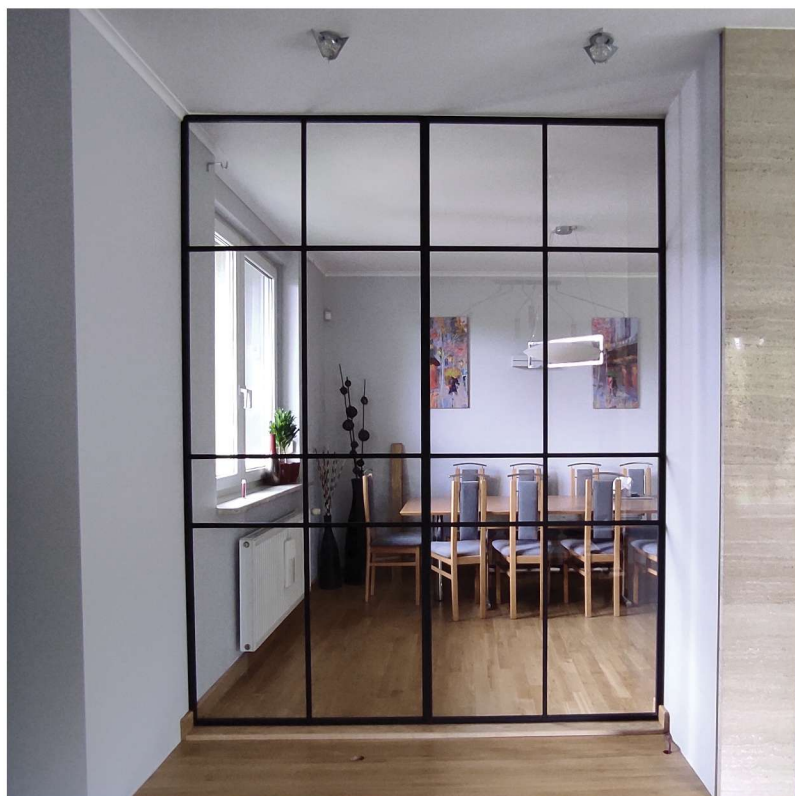

ESG PARSOL SZARY

ESG SATINOVO

EGS FLUTES

ESG ESTRIADO

VSG 33.1 MAT

■ ŚCIANKI LOFTOWE

DRZWI ZAWIASOWE POJEDYNCZE

DRZWI ZAWIASOWE PODWÓJNE