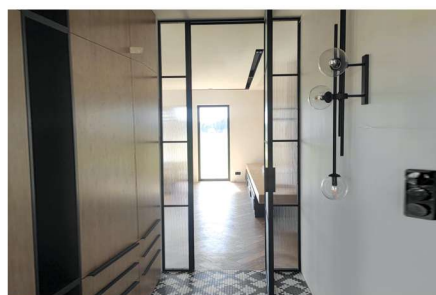

ESG PARSOL SZARY

ESG SATINOVO

EGS FLUTES

ESG ESTRIADO

VSG 33.1 MAT

■ ŚCIANKI LOFTOWE

DRZWI ZAWIASOWE POJEDYNCZE

DRZWI ZAWIASOWE PODWÓJNE