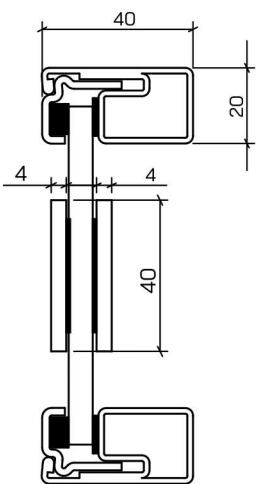

RODZAJE SYSTEMÓW

Loft 20

Loft 25

Loft 35

RODZAJE SZPROSÓW

Loft 20
szpros naklejany 20mm

Loft 20
szpros konstrukcyjny 20mm

Loft 20 szpros naklejany 40mm

Loft 35 szpros naklejany 20mm

Loft 25 szpros naklejany 20mm

■ RODZAJE POCHWYTÓW

Premium mini (300 mm)

Premium (500 mm)

Standard 20 (200 mm)

Standard 50 (500 mm)

Standard