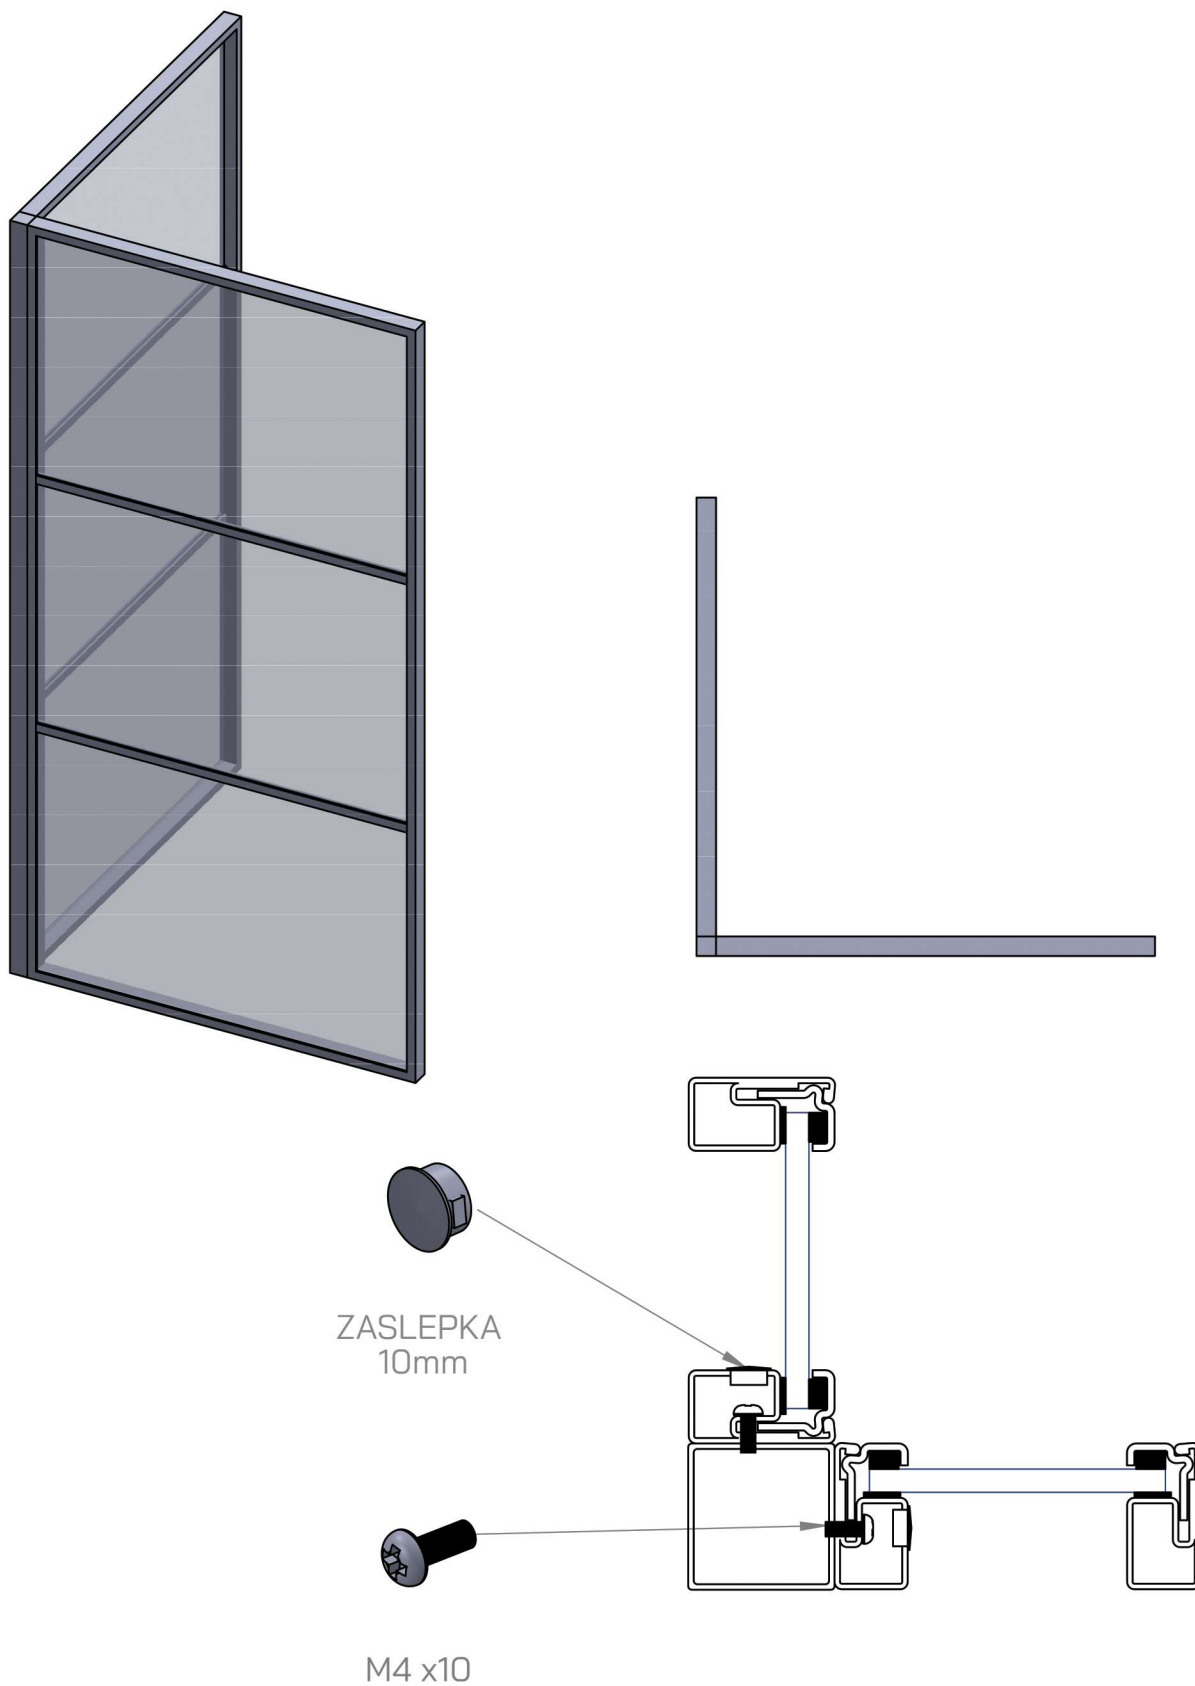

2L		5L	
2L 1P		3L 3P	
3L		7L	
3L 1P		4L 3P	
4L		5L 2P	
4L 1P		5L 3P	
3L 2P		2L 3P	
2P		5P	
1L 2P		3L 4P	
3L		7P	
1L 3P		2L 5P	
2L 2P		8P	
1L 4P			
4P			

■ MONTAŻ ŚCIANKI STAŁEJ

■ MONTAŻ DRZWI ZAWIASOWYCH

WURTH AMO III 7,5
8,0mm x 60mm

ZASLEPKA
10mm

■ MONTAŻ ZESTAWU DRZWI ZAWIASOWYCH

WURTH AMO III 7,5
8,0mm x 60mm

ZASLEPKA
10mm

M4 x 10

■ ŁĄCZENIE NAROŻNIKA ZEWNĘTRZNEGO

RODZAJE OSZKLEŃ