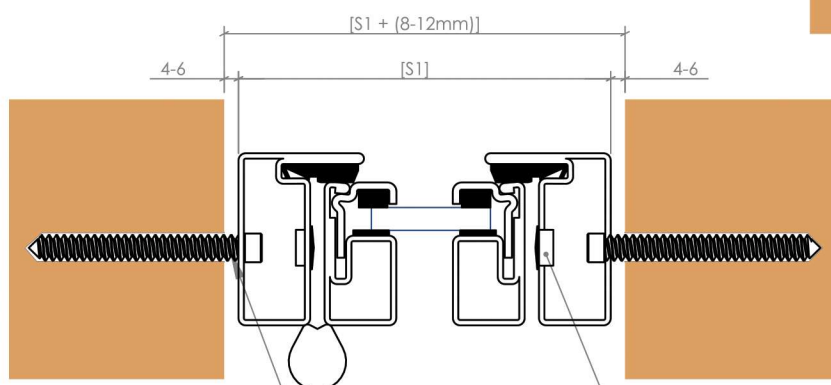

MOŻLIWE ROZWIĄZANIA

2L		1L 3P	
2L 1P		1L 2P	
3L		1L 4P	
3L 1P		4P	
4L		3L 3P	
4L 1P		4L 3P	
3L 2P		3L 4P	
2P		2L 3P	
1L 2P			
3P			

DRZWI HARMONIJKOWE z progiem

MAKSYMALNA
WAGA SKRZYDŁA:
100KG

MOŻLIWE ROZWIĄZANIA

WURTH AMO III 7,5
8,0mm x 60mm

ZASLEPKA
10mm

■ MONTAŻ ZESTAWU DRZWI ZAWIASOWYCH

WURTH AMO III 7,5
8,0mm x 60mm

ZASLEPKA
10mm

M4 x 10

■ ŁĄCZENIE NAROŻNIKA ZEWNĘTRZNEGO

RODZAJE OSZKLEŃ