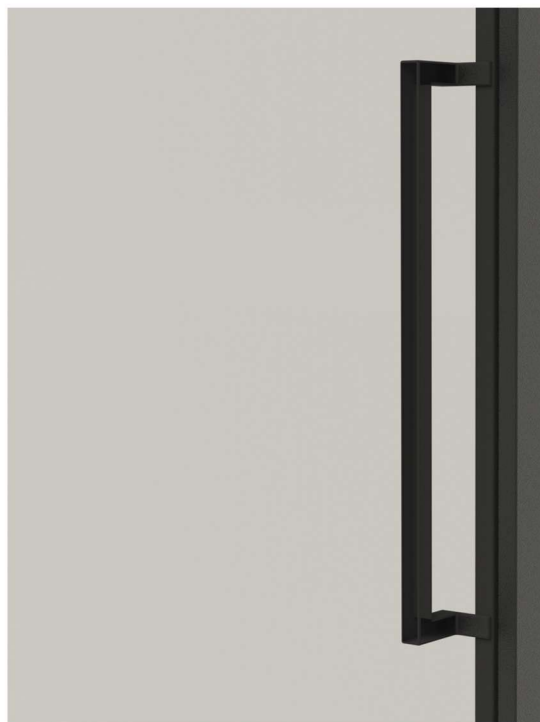

Premium (500 mm)