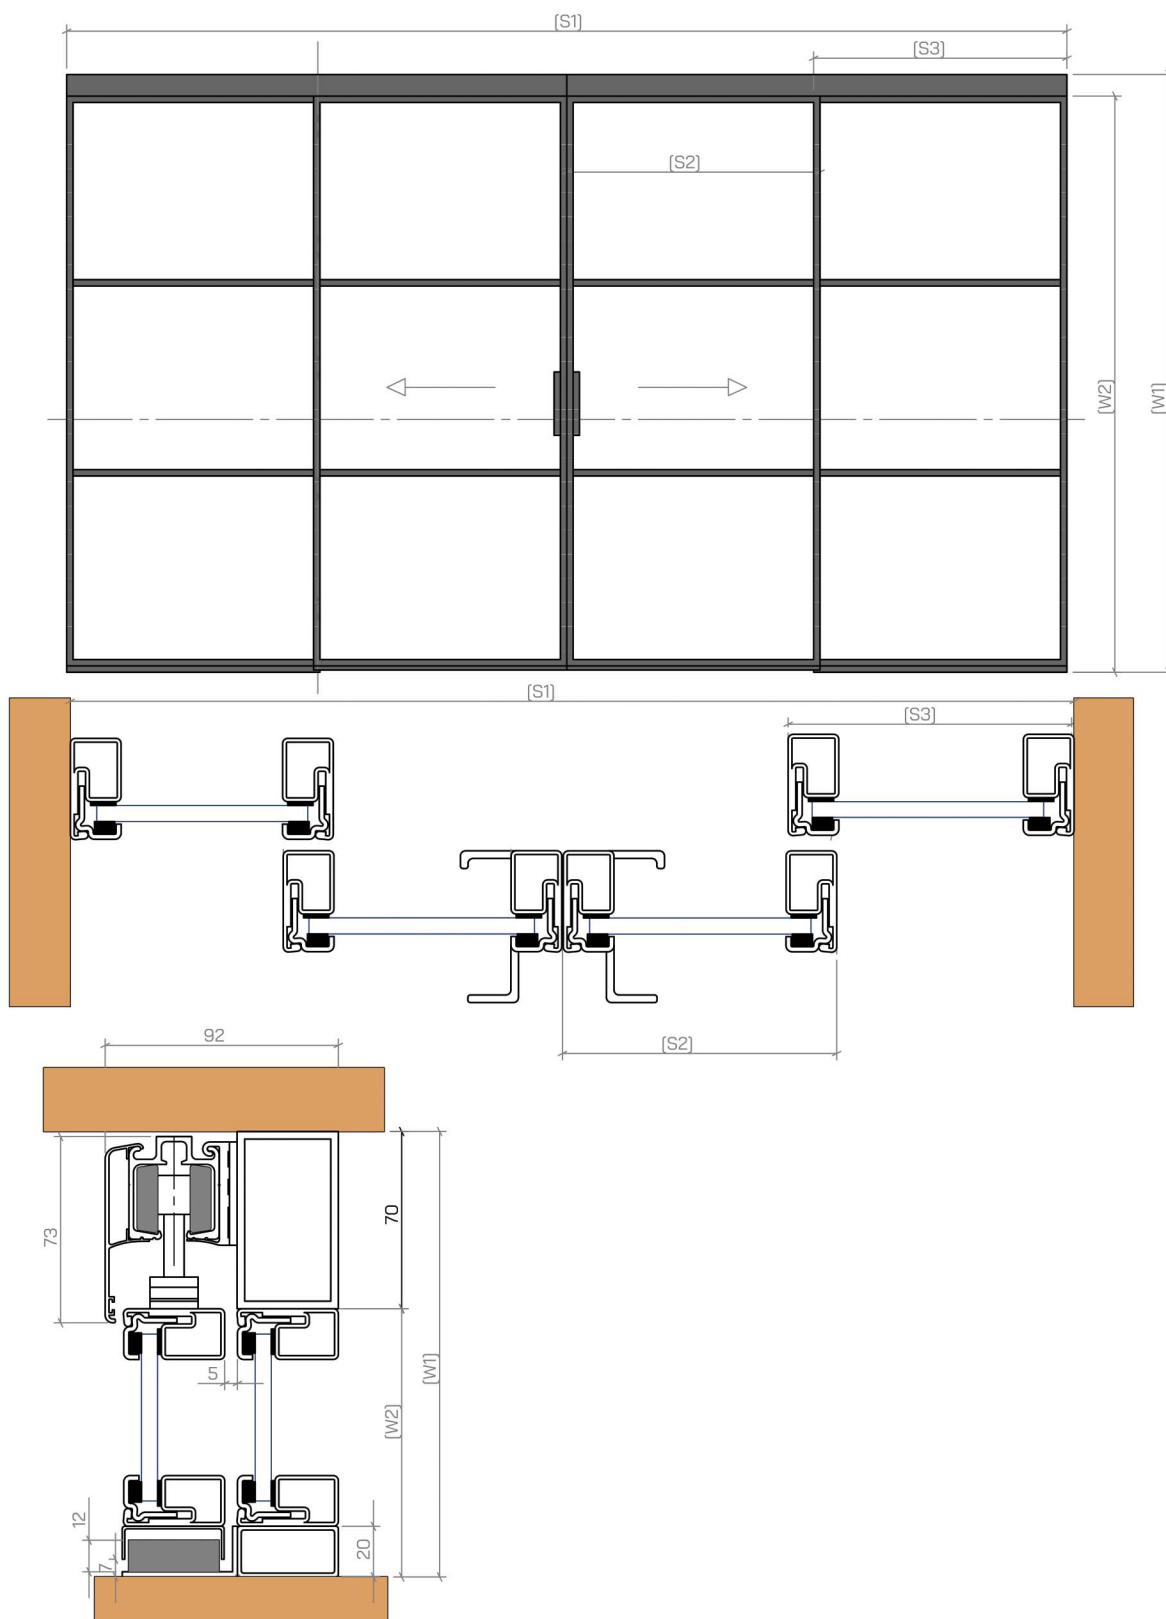

Z dystansem

DRZWI PRZESUWNE - LOFT ART

montaż do ściany

DETAIL A

DRZWI PRZESUWNE Z PANELEM STAŁYM

DRZWI PRZESUWNE Z PANELEM STAŁYM I NAŚWIETLENIEM

ZESTAW DRZWI PRZESUWNYCH

DRZWI PRZESUWNE w ukrytej kasecie

DRZWI ZAWIASOWE

ZESTAW DRZWI ZAWIASOWYCH

DRZWI ZAWIASOWE PODWÓJNE

ZESTAW DRZWI ZAWIASOWYCH PODWÓJNYCH

DRZWI PIVOTOWE

DRZWI HARMONIJKOWE

bez progu

MAKSYMALNA
WAGA SKRZYDŁA:
100KG