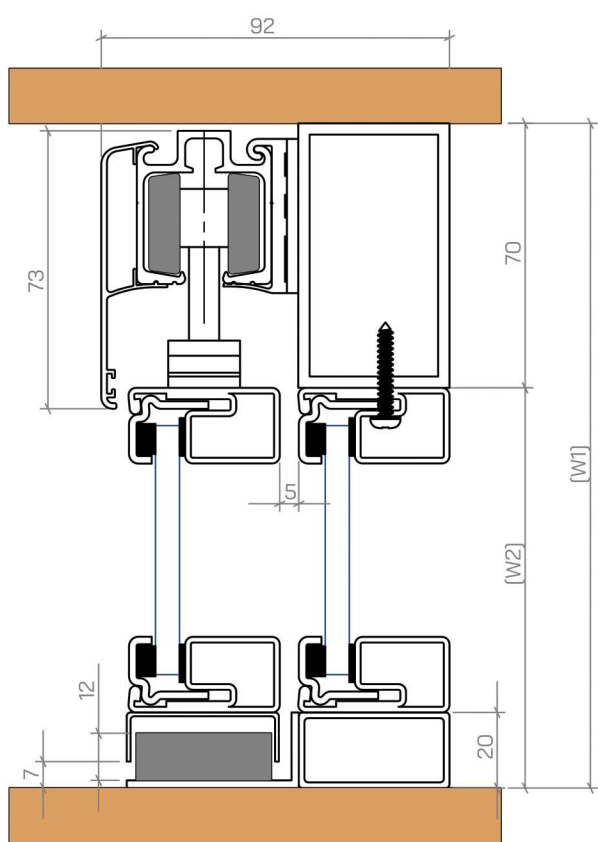

Loft 35 szpros naklejany 20mm

Loft 25 szpros naklejany 20mm

■ RODZAJE POCHWYTÓW

Premium mini (300 mm)

Premium (500 mm)

Standard 20 (200 mm)

Standard 50 (500 mm)

Standard

Z dystansem

DRZWI PRZESUWNE - LOFT ART

montaż do ściany

DETAIL A

DRZWI PRZESUWNE Z PANELEM STAŁYM

DRZWI PRZESUWNE Z PANELEM STAŁYM I NAŚWIETLENIEM

ZESTAW DRZWI PRZESUWNYCH

DRZWI PRZESUWNE w ukrytej kasecie

DRZWI ZAWIASOWE

ZESTAW DRZWI ZAWIASOWYCH

DRZWI ZAWIASOWE PODWÓJNE

ZESTAW DRZWI ZAWIASOWYCH PODWÓJNYCH

DRZWI PIVOTOWE

DRZWI HARMONIJKOWE

bez progu

MAKSYMALNA
WAGA SKRZYDŁA:
100KG