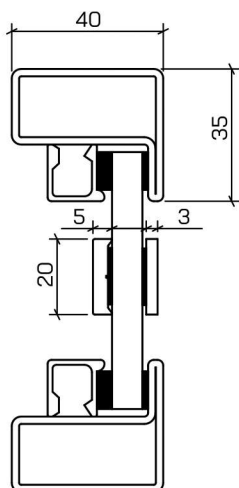

RODZAJE SYSTEMÓW

Loft 20

Loft 25

Loft 35

RODZAJE SZPROSÓW

Loft 20
szpros naklejany 20mm

Loft 20
szpros konstrukcyjny 20mm

Loft 20 szpros naklejany 40mm

Loft 35 szpros naklejany 20mm

Loft 25 szpros naklejany 20mm

■ RODZAJE POCHWYTÓW

Premium mini (300 mm)

Premium (500 mm)

Standard 20 (200 mm)

Standard 50 (500 mm)

Standard