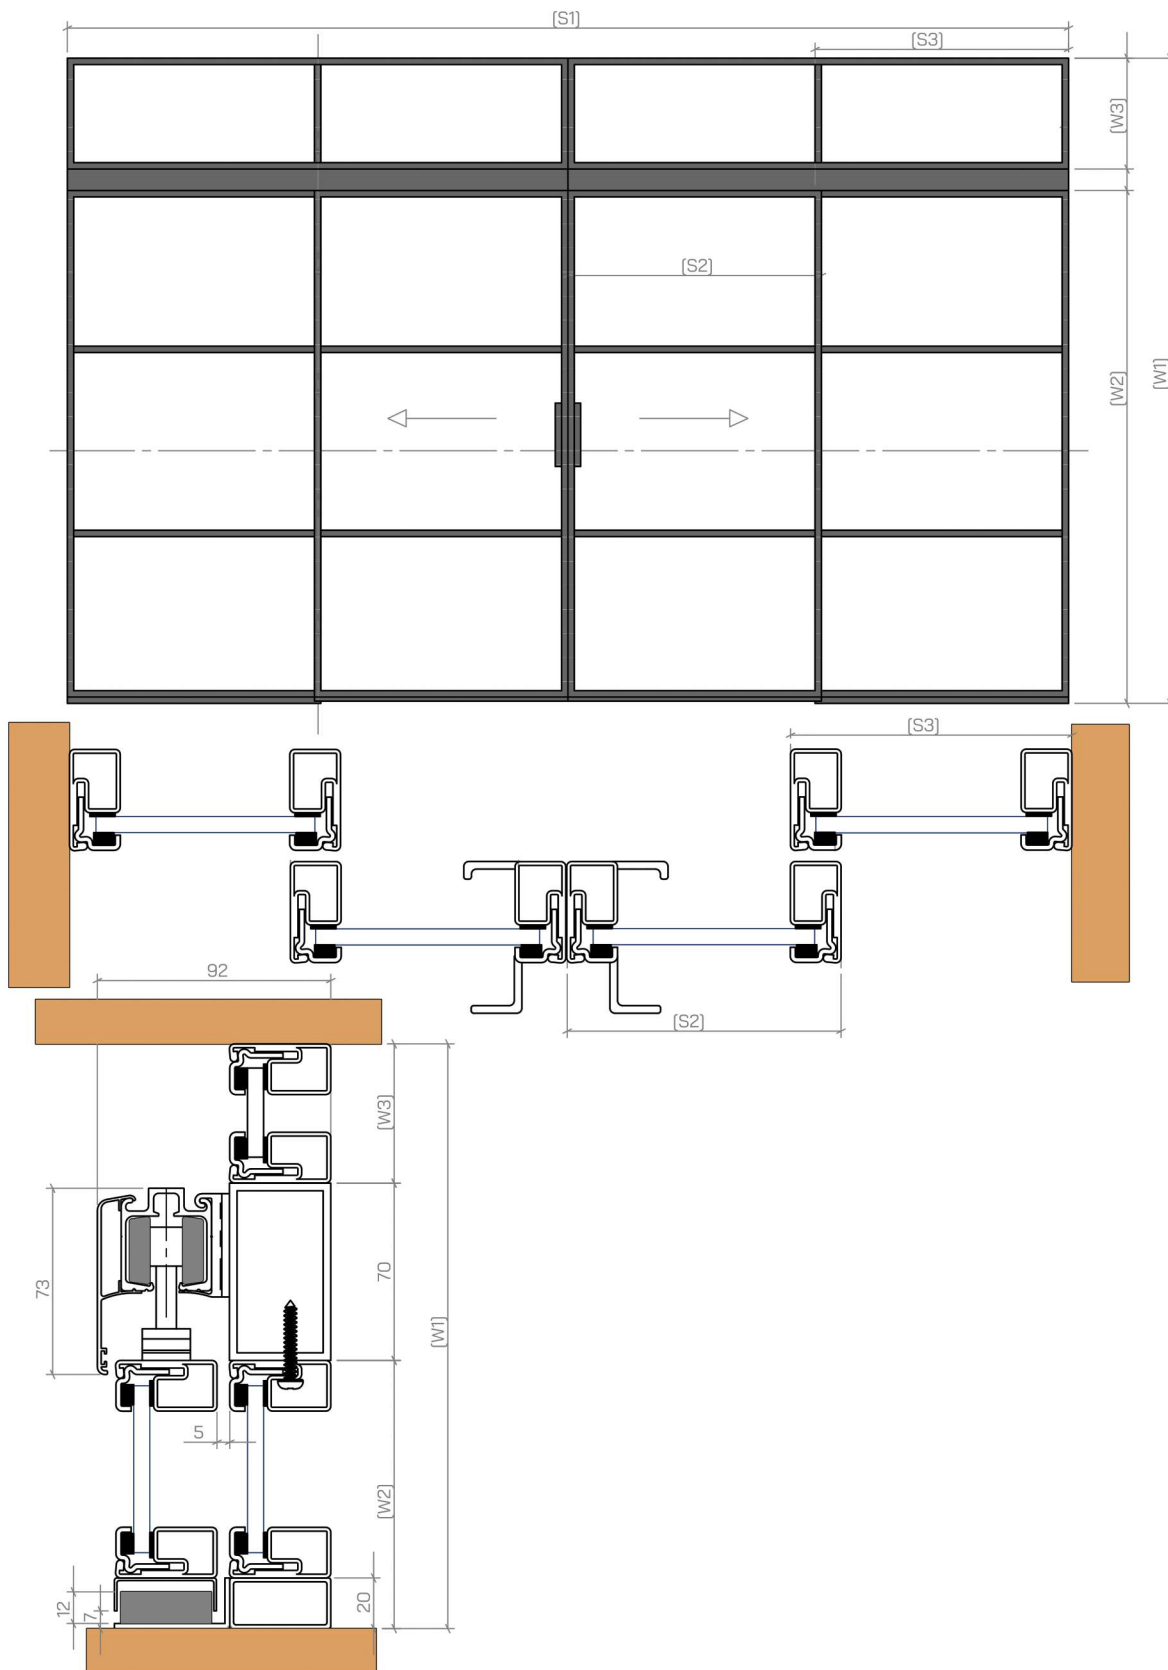

Z dystansem

DRZWI PRZESUWNE - LOFT ART

montaż do ściany

DETAIL A

DRZWI PRZESUWNE Z PANELEM STAŁYM

DRZWI PRZESUWNE Z PANELEM STAŁYM I NAŚWIETLENIEM

ZESTAW DRZWI PRZESUWNYCH

DRZWI PRZESUWNE w ukrytej kasecie

DRZWI ZAWIASOWE

ZESTAW DRZWI ZAWIASOWYCH

DRZWI ZAWIASOWE PODWÓJNE

ZESTAW DRZWI ZAWIASOWYCH PODWÓJNYCH

DRZWI PIVOTOWE

DRZWI HARMONIJKOWE

bez progu

MAKSYMALNA
WAGA SKRZYDŁA:
100KG