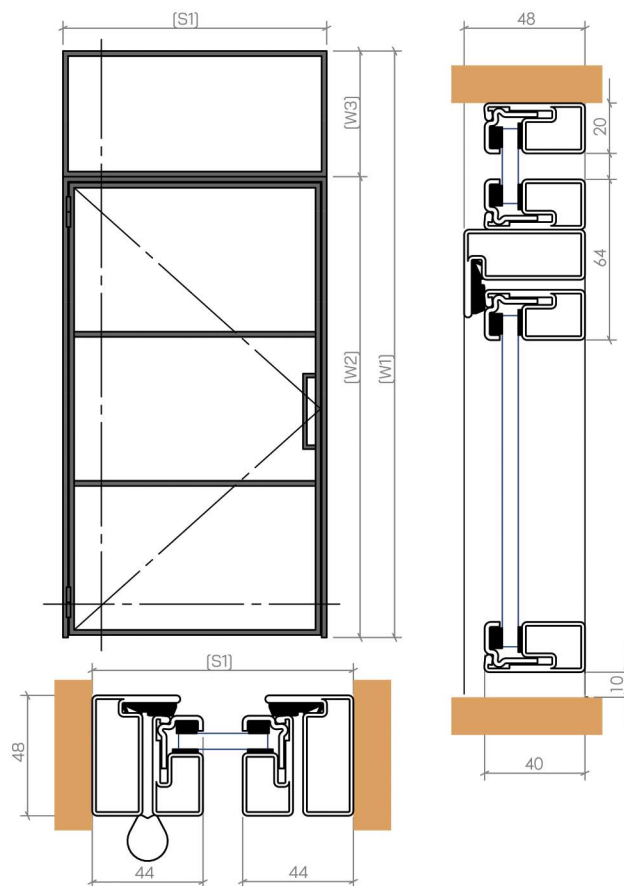

Z dystansem

DRZWI PRZESUWNE - LOFT ART

montaż do ściany

DETAIL A

DRZWI PRZESUWNE Z PANELEM STAŁYM

DRZWI PRZESUWNE Z PANELEM STAŁYM I NAŚWIETLENIEM

ZESTAW DRZWI PRZESUWNYCH

DRZWI PRZESUWNE w ukrytej kasecie

DRZWI ZAWIASOWE

ZESTAW DRZWI ZAWIASOWYCH

DRZWI ZAWIASOWE PODWÓJNE

ZESTAW DRZWI ZAWIASOWYCH PODWÓJNYCH

DRZWI PIVOTOWE

DRZWI HARMONIJKOWE

bez progu

MAKSYMALNA
WAGA SKRZYDŁA:
100KG

MOŻLIWE ROZWIĄZANIA

2L		1L 3P	
2L 1P		1L 2P	
3L		1L 4P	
3L 1P		4P	
4L		3L 3P	
4L 1P		4L 3P	
3L 2P		3L 4P	
2P		2L 3P	
1L 2P			
3P			

DRZWI HARMONIJKOWE z progiem

MAKSYMALNA
WAGA SKRZYDŁA:
100KG

MOŻLIWE ROZWIĄZANIA