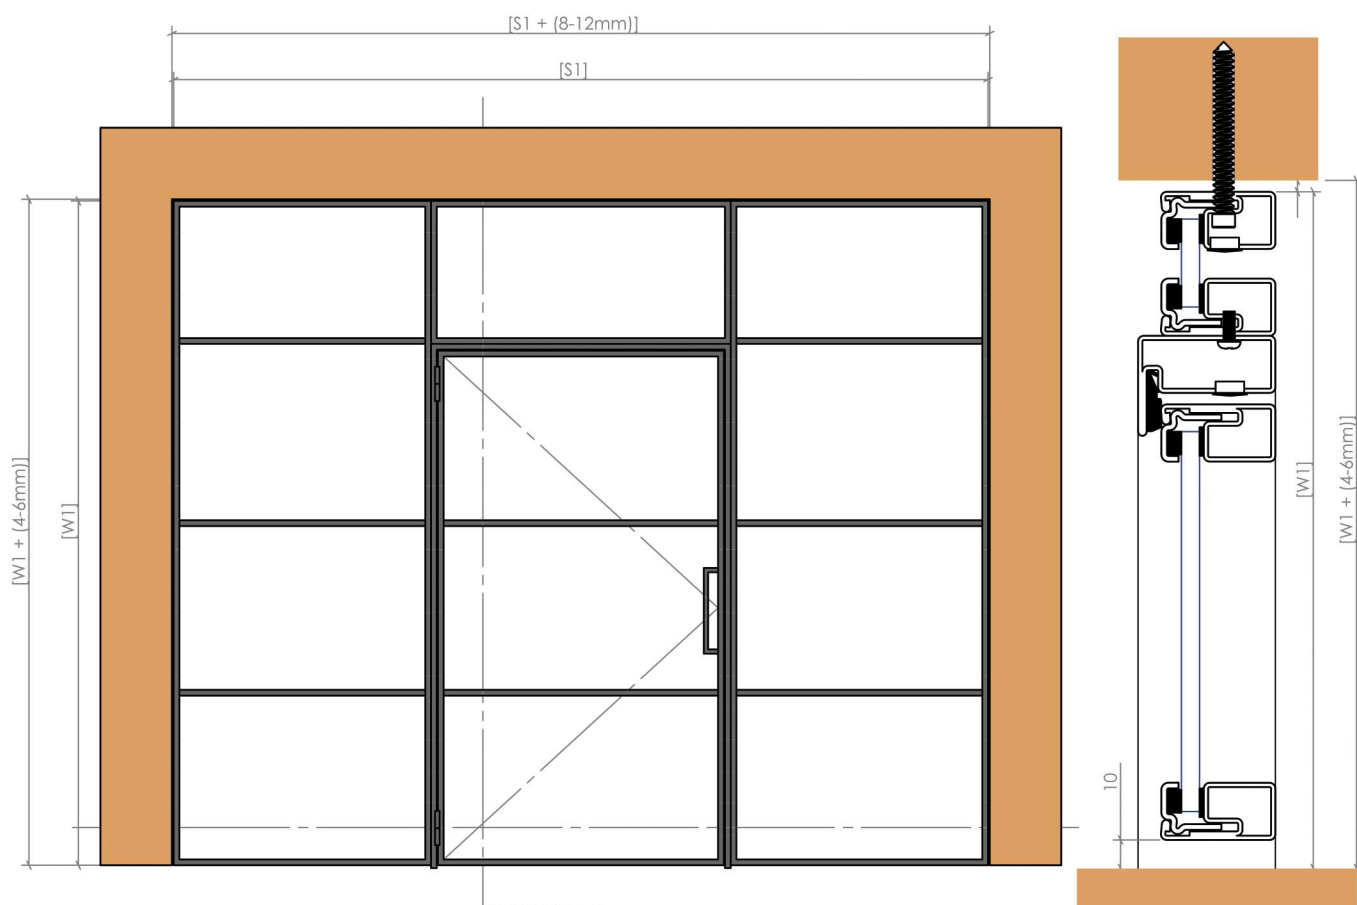

2L		5L	
2L 1P		3L 3P	
3L		7L	
3L 1P		4L 3P	
4L		5L 2P	
4L 1P		5L 3P	
3L 2P		2L 3P	
2P		5P	
1L 2P		3L 4P	
3L		7P	
1L 3P		2L 5P	
2L 2P		8P	
1L 4P			
4P			

■ MONTAŻ ŚCIANKI STAŁEJ

■ MONTAŻ DRZWI ZAWIASOWYCH

WURTH AMO III 7,5
8,0mm x 60mm

ZASLEPKA
10mm

■ MONTAŻ ZESTAWU DRZWI ZAWIASOWYCH

WURTH AMO III 7,5
8,0mm x 60mm

ZASLEPKA
10mm

M4 x 10

■ ŁĄCZENIE NAROŻNIKA ZEWNĘTRZNEGO

RODZAJE OSZKLEŃ