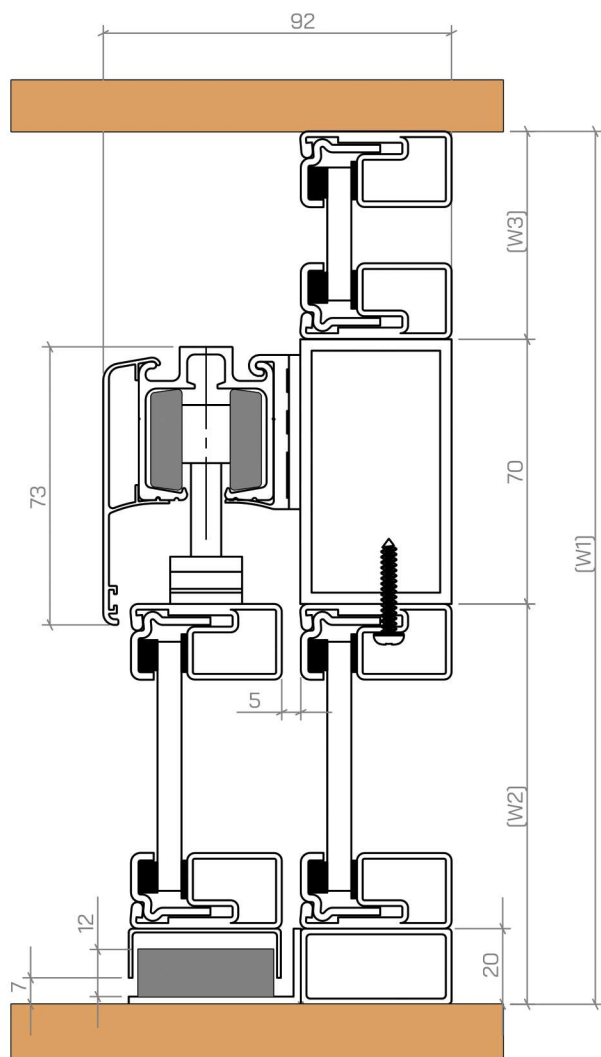

Loft 35 szpros naklejany 20mm

Loft 25 szpros naklejany 20mm

■ RODZAJE POCHWYTÓW

Premium mini (300 mm)

Premium (500 mm)

Standard 20 (200 mm)

Standard 50 (500 mm)

Standard

Z dystansem

DRZWI PRZESUWNE - LOFT ART

montaż do ściany

DETAIL A

DRZWI PRZESUWNE Z PANELEM STAŁYM

DRZWI PRZESUWNE Z PANELEM STAŁYM I NAŚWIETLENIEM

ZESTAW DRZWI PRZESUWNYCH

DRZWI PRZESUWNE w ukrytej kasecie

DRZWI ZAWIASOWE

ZESTAW DRZWI ZAWIASOWYCH

DRZWI ZAWIASOWE PODWÓJNE

ZESTAW DRZWI ZAWIASOWYCH PODWÓJNYCH

DRZWI PIVOTOWE

DRZWI HARMONIJKOWE

bez progu

MAKSYMALNA
WAGA SKRZYDŁA:
100KG