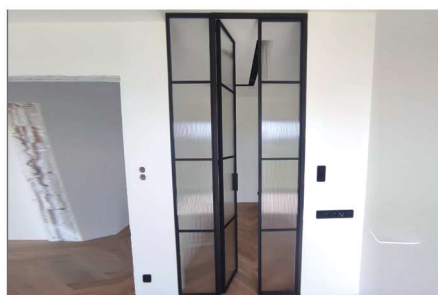

ESG PARSOL SZARY

ESG SATINOVO

EGS FLUTES

ESG ESTRIADO

VSG 33.1 MAT

■ ŚCIANKI LOFTOWE

DRZWI ZAWIASOWE POJEDYNCZE

DRZWI ZAWIASOWE PODWÓJNE