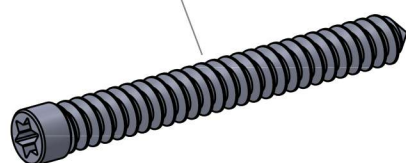

■ MONTAŻ DRZWI ZAWIASOWYCH

WURTH AMO III 7,5
8,0mm x 60mm

ZASLEPKA
10mm