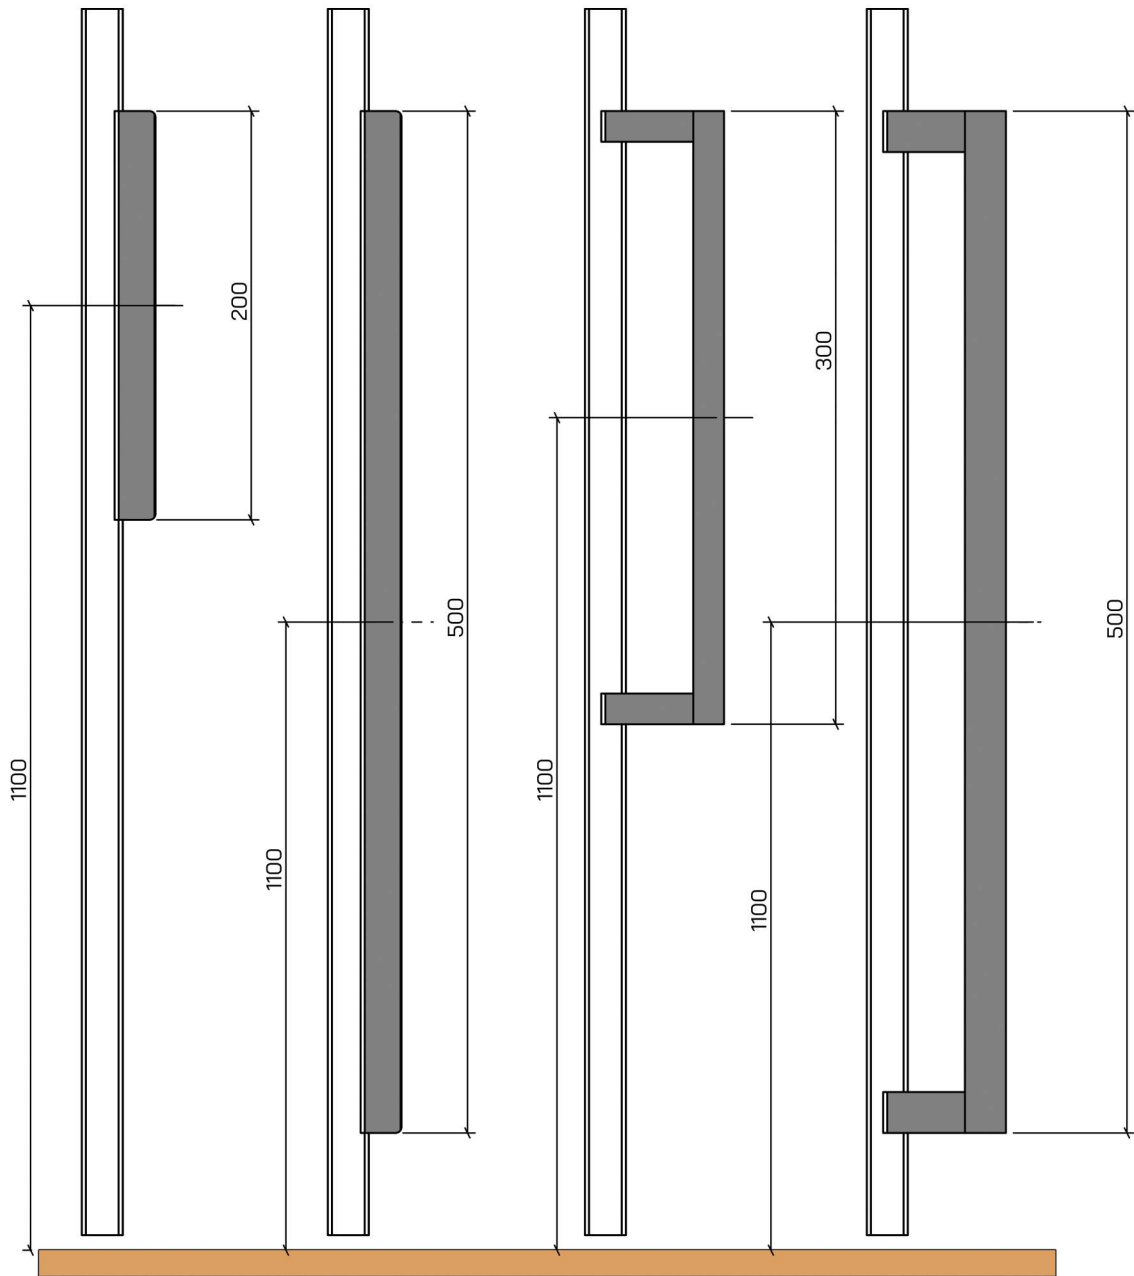

RODZAJE SYSTEMÓW

Loft 20

Loft 25

Loft 35

RODZAJE SZPROSÓW

Loft 20
szpros naklejany 20mm

Loft 20
szpros konstrukcyjny 20mm

Loft 20 szpros naklejany 40mm

Loft 35 szpros naklejany 20mm

Loft 25 szpros naklejany 20mm

■ RODZAJE POCHWYTÓW

Premium mini (300 mm)

Premium (500 mm)

Standard 20 (200 mm)

Standard 50 (500 mm)

Standard