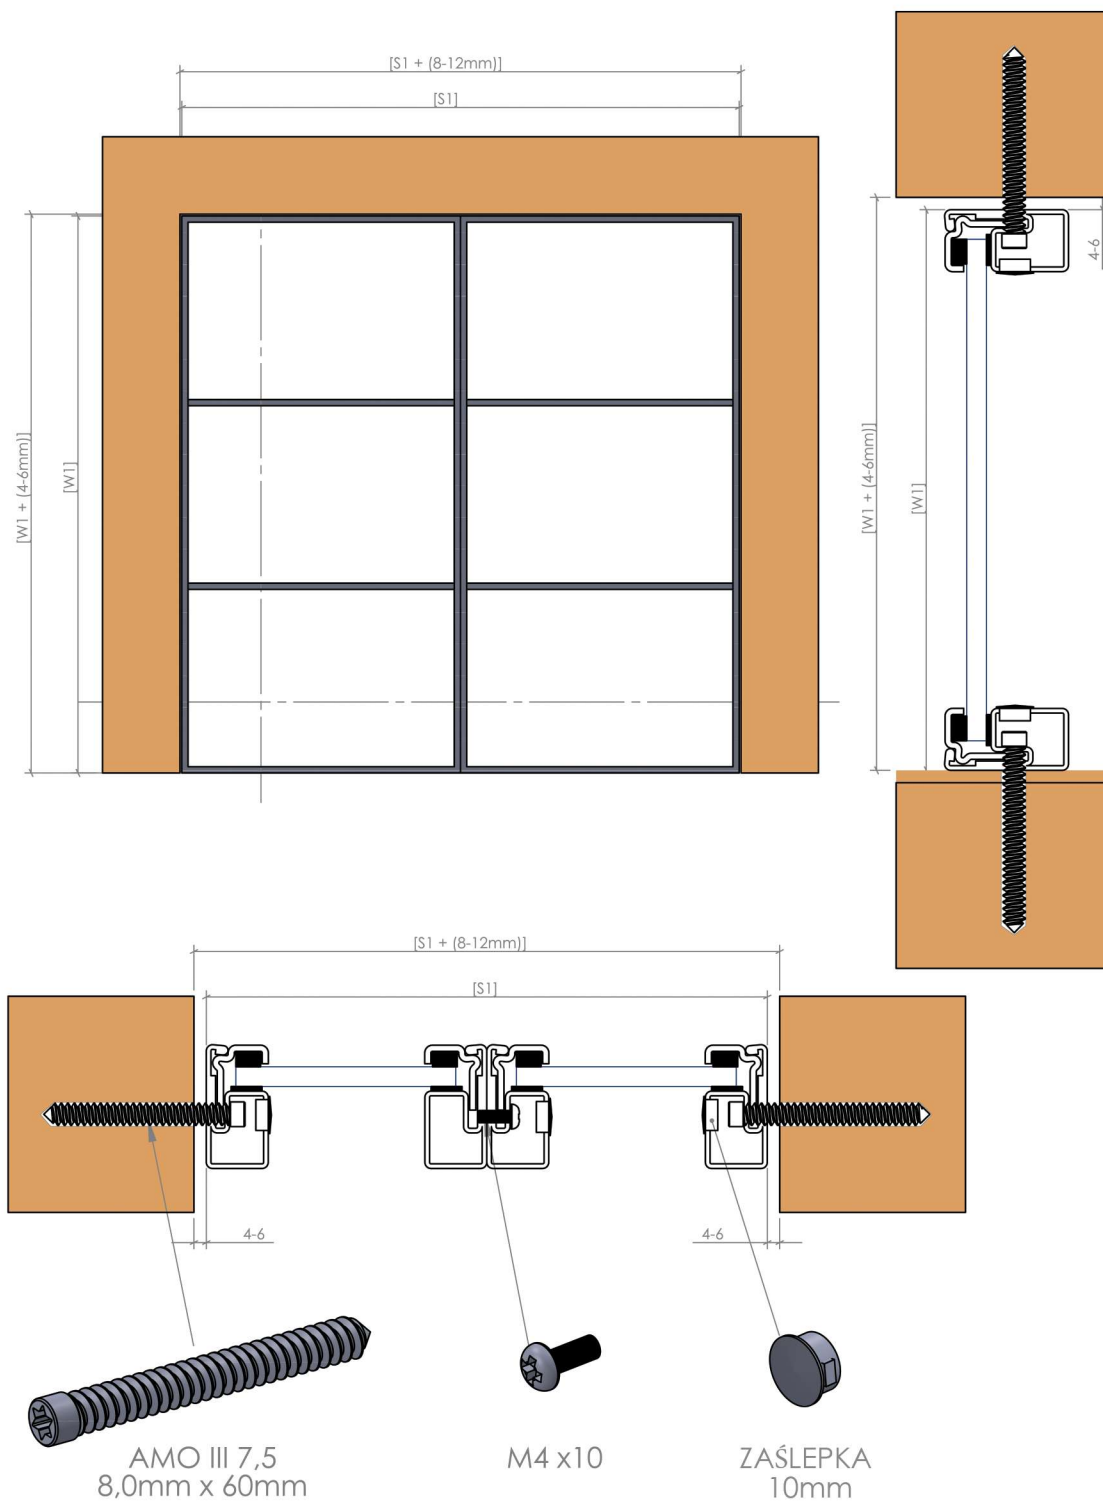

Z dystansem

DRZWI PRZESUWNE - LOFT ART

montaż do ściany

DETAIL A

DRZWI PRZESUWNE Z PANELEM STAŁYM

DRZWI PRZESUWNE Z PANELEM STAŁYM I NAŚWIETLENIEM

ZESTAW DRZWI PRZESUWNYCH

DRZWI PRZESUWNE w ukrytej kasecie

MOŻLIWE ROZWIĄZANIA

2L		1L 3P	
2L 1P		1L 2P	
3L		1L 4P	
3L 1P		4P	
4L		3L 3P	
4L 1P		4L 3P	
3L 2P		3L 4P	
2P		2L 3P	
1L 2P			
3P			

DRZWI HARMONIJKOWE z progiem

MAKSYMALNA
WAGA SKRZYDŁA:
100KG

MOŻLIWE ROZWIĄZANIA

2L		5L	
2L 1P		3L 3P	
3L		7L	
3L 1P		4L 3P	
4L		5L 2P	
4L 1P		5L 3P	
3L 2P		2L 3P	
2P		5P	
1L 2P		3L 4P	
3L		7P	
1L 3P		2L 5P	
2L 2P		8P	
1L 4P			
4P			

■ MONTAŻ ŚCIANKI STAŁEJ

■ MONTAŻ DRZWI ZAWIASOWYCH