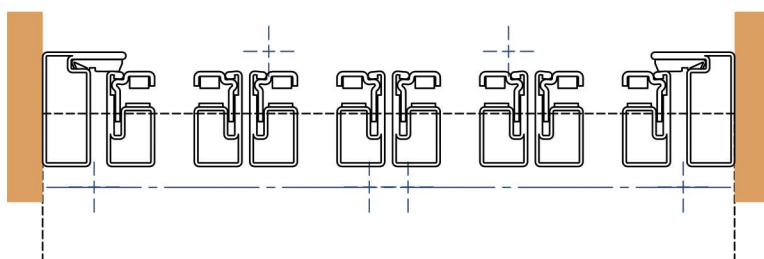

Z dystansem

DRZWI PRZESUWNE - LOFT ART

montaż do ściany

DETAIL A

DRZWI PRZESUWNE Z PANELEM STAŁYM

DRZWI PRZESUWNE Z PANELEM STAŁYM I NAŚWIETLENIEM

ZESTAW DRZWI PRZESUWNYCH

DRZWI PRZESUWNE w ukrytej kasecie

DRZWI ZAWIASOWE

ZESTAW DRZWI ZAWIASOWYCH

DRZWI ZAWIASOWE PODWÓJNE

ZESTAW DRZWI ZAWIASOWYCH PODWÓJNYCH

DRZWI PIVOTOWE

DRZWI HARMONIJKOWE

bez progu

MAKSYMALNA
WAGA SKRZYDŁA:
100KG

MOŻLIWE ROZWIĄZANIA

2L		1L 3P	
2L 1P		1L 2P	
3L		1L 4P	
3L 1P		4P	
4L		3L 3P	
4L 1P		4L 3P	
3L 2P		3L 4P	
2P		2L 3P	
1L 2P			
3P			

DRZWI HARMONIJKOWE z progiem

MAKSYMALNA
WAGA SKRZYDŁA:
100KG

MOŻLIWE ROZWIĄZANIA

WURTH AMO III 7,5
8,0mm x 60mm

ZASLEPKA
10mm

■ MONTAŻ ZESTAWU DRZWI ZAWIASOWYCH

WURTH AMO III 7,5
8,0mm x 60mm

ZASLEPKA
10mm

M4 x 10

■ ŁĄCZENIE NAROŻNIKA ZEWNĘTRZNEGO

RODZAJE OSZKLEŃ