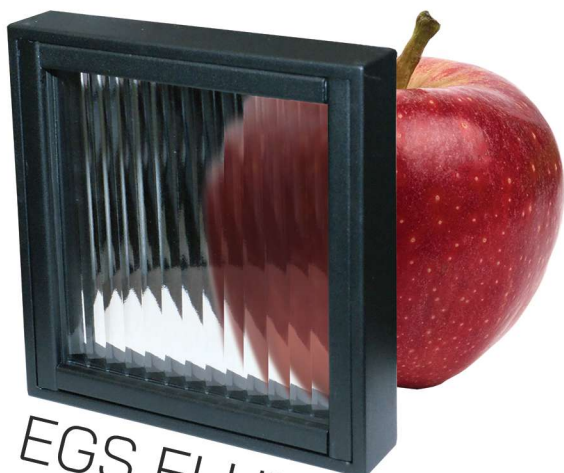

RODZAJE OSZKLEŃ

EGS FLUTES