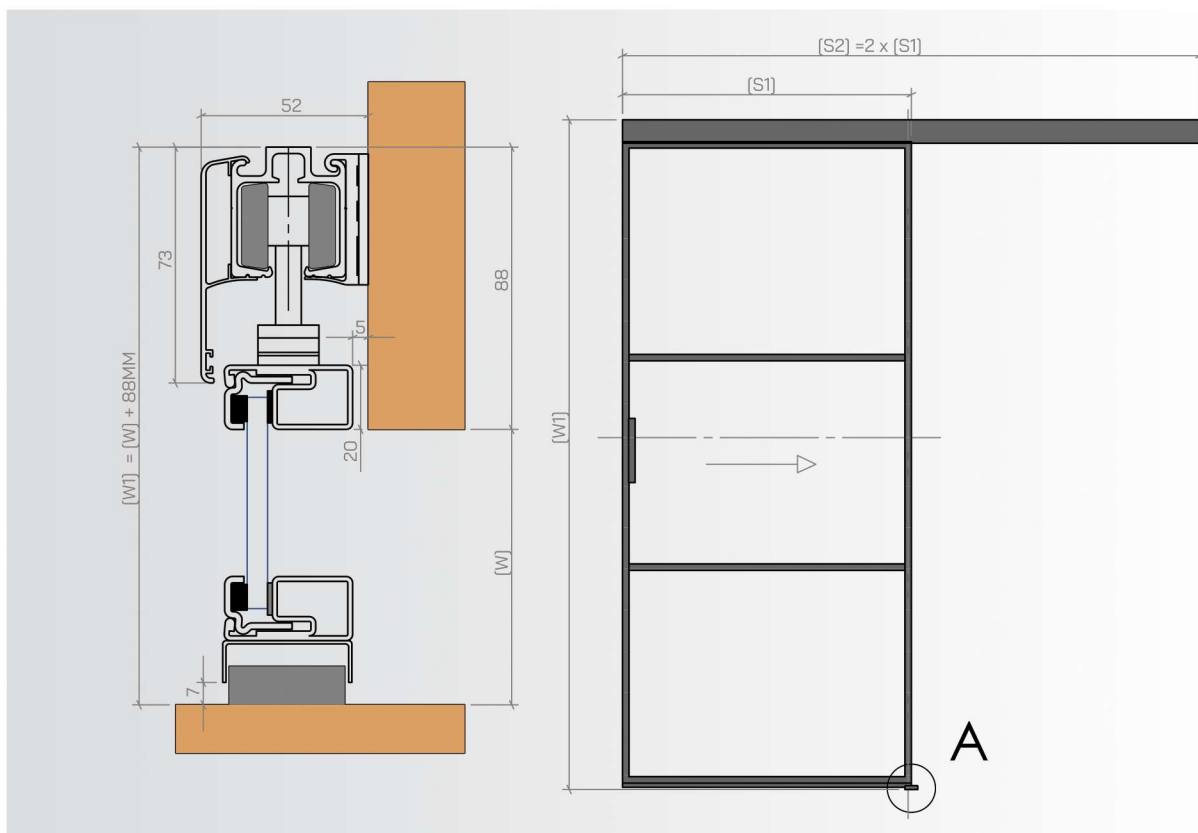

Z dystansem

DRZWI PRZESUWNE - LOFT ART

montaż do ściany

DETAIL A

DRZWI PRZESUWNE Z PANELEM STAŁYM

DRZWI PRZESUWNE Z PANELEM STAŁYM I NAŚWIETLENIEM

ZESTAW DRZWI PRZESUWNYCH

DRZWI PRZESUWNE w ukrytej kasecie