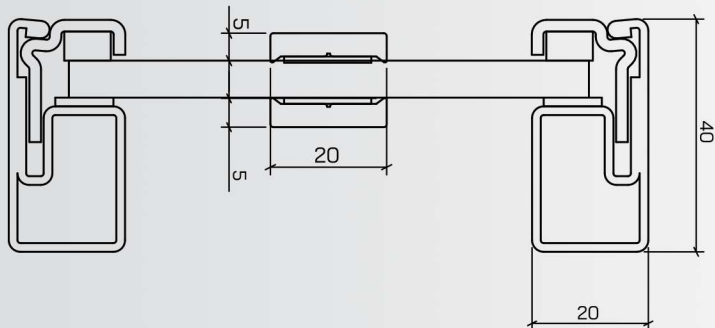

KATALOG

TECHNICZNY

Wydanie 1, 2022
www.variant-industrial.pl

 **VARIANT**
INDUSTRIAL

SPIS TREŚCI

- 4 Rodzaje systemów
- 5 Rodzaje szprosów
- 6 Rodzaje pochwyków
- 8 Wysokości klamek
- 9 Rodzaje klamek
- 10 Drzwi przesuwne - montaż do ściany
- 11 Drzwi przesuwne - loft art - montaż do ściany
- 12 Drzwi przesuwne z panelem stałym
- 13 Drzwi przesuwne z panelem stałym i naświetleniem
- 14 Zestaw drzwi przesuwnych
- 15 Drzwi przesuwne w ukrytej kasecie
- 16 Drzwi zawiasowe
- 18 Zestaw drzwi zawiasowych
- 19 Drzwi zawiasowe podwójne
- 20 Zestaw drzwi zawiasowych podwójnych
- 22 Drzwi pivotowe
- 23 Drzwi harmonijkowe bez progu
- 24 Drzwi harmonijkowe z progiem
- 25 Montaż ścianki stałej
- 26 Montaż drzwi zawiasowych
- 27 Montaż zestawu drzwi zawiasowych
- 28 Łączenie narożnika zewnętrznego
- 29 Rodzaje oszkleń
- 30 Nasze realizacje - zdjęcia

RODZAJE SYSTEMÓW

Loft 20

Loft 25

Loft 35

RODZAJE SZPROSÓW

Loft 20
szpros naklejany 20mm

Loft 20
szpros konstrukcyjny 20mm

Loft 20 szpros naklejany 40mm

Loft 35 szpros naklejany 20mm

Loft 25 szpros naklejany 20mm

■ RODZAJE POCHWYTÓW

Premium mini (300 mm)

Premium (500 mm)

Standard 20 (200 mm)

Standard 50 (500 mm)

Standard