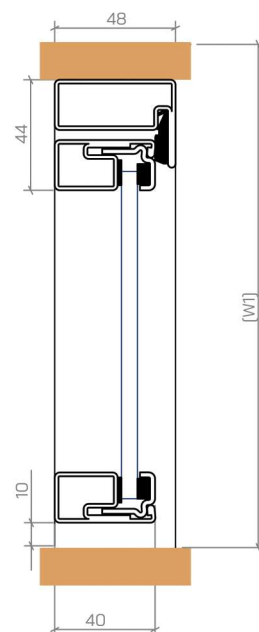

Loft 35 szpros naklejany 20mm

Loft 25 szpros naklejany 20mm

■ RODZAJE POCHWYTÓW

Premium mini (300 mm)

Premium (500 mm)

Standard 20 (200 mm)

Standard 50 (500 mm)

Standard

Z dystansem

DRZWI PRZESUWNE - LOFT ART

montaż do ściany

DETAIL A

DRZWI PRZESUWNE Z PANELEM STAŁYM

DRZWI PRZESUWNE Z PANELEM STAŁYM I NAŚWIETLENIEM

ZESTAW DRZWI PRZESUWNYCH

DRZWI PRZESUWNE w ukrytej kasecie

DRZWI ZAWIASOWE

ZESTAW DRZWI ZAWIASOWYCH

DRZWI ZAWIASOWE PODWÓJNE

ZESTAW DRZWI ZAWIASOWYCH PODWÓJNYCH

DRZWI PIVOTOWE

DRZWI HARMONIJKOWE

bez progu

MAKSYMALNA
WAGA SKRZYDŁA:
100KG