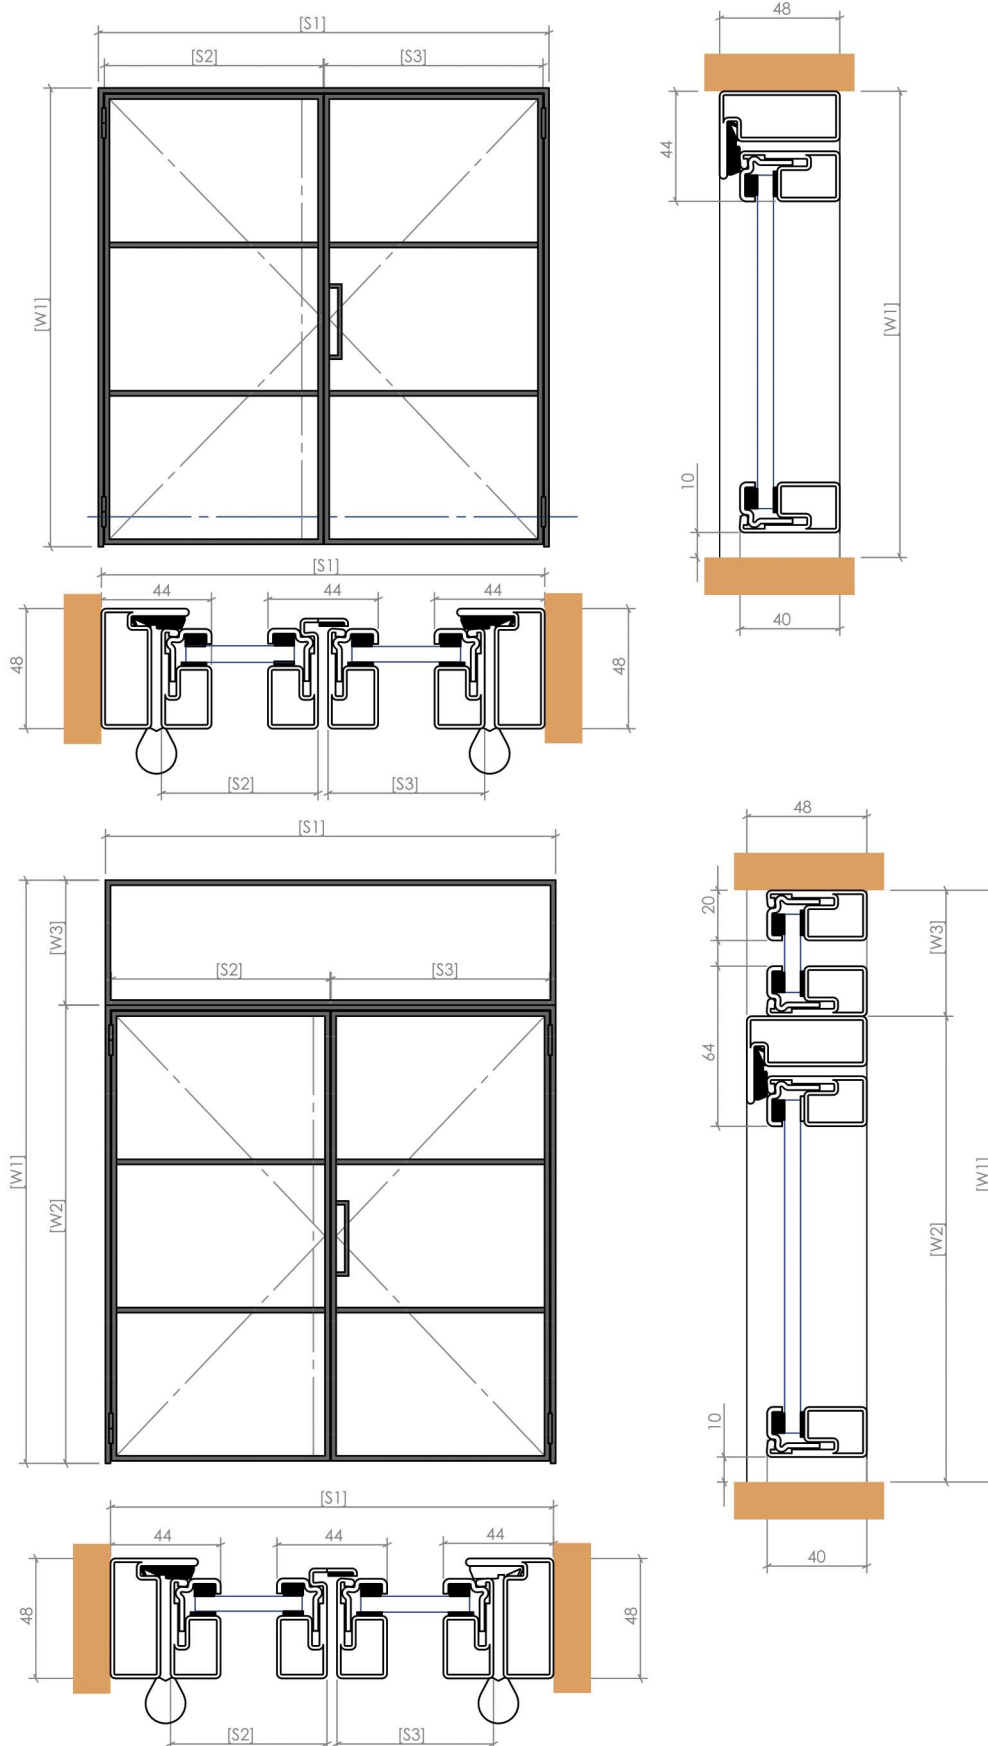

Loft 35 szpros naklejany 20mm

Loft 25 szpros naklejany 20mm

■ RODZAJE POCHWYTÓW

Premium mini (300 mm)

Premium (500 mm)

Standard 20 (200 mm)

Standard 50 (500 mm)

Standard

Z dystansem

DRZWI PRZESUWNE - LOFT ART

montaż do ściany

DETAIL A

DRZWI PRZESUWNE Z PANELEM STAŁYM

DRZWI PRZESUWNE Z PANELEM STAŁYM I NAŚWIETLENIEM

ZESTAW DRZWI PRZESUWNYCH

DRZWI PRZESUWNE w ukrytej kasecie

DRZWI ZAWIASOWE

ZESTAW DRZWI ZAWIASOWYCH

DRZWI ZAWIASOWE PODWÓJNE

ZESTAW DRZWI ZAWIASOWYCH PODWÓJNYCH

DRZWI PIVOTOWE

DRZWI HARMONIJKOWE

bez progu

MAKSYMALNA
WAGA SKRZYDŁA:
100KG