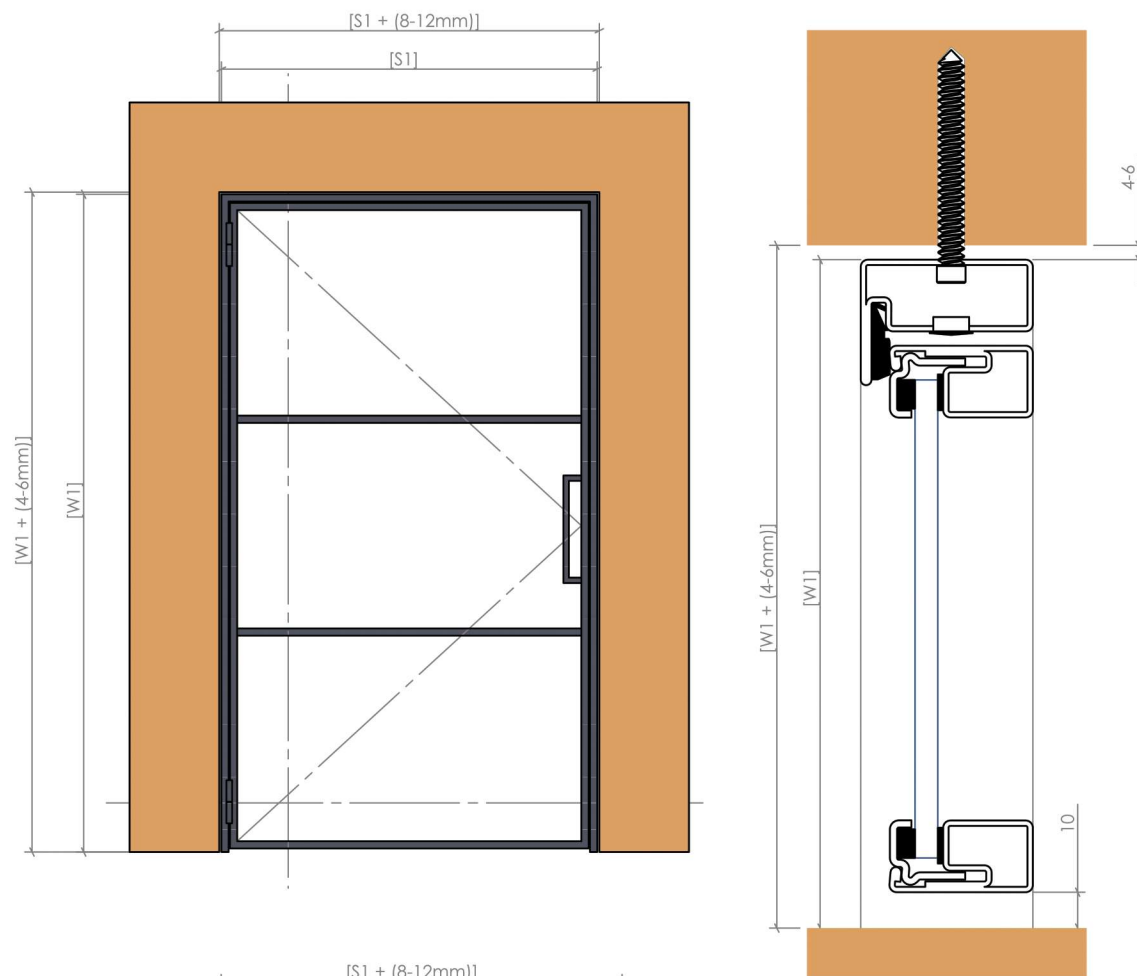

■ MONTAŻ DRZWI ZAWIASOWYCH

WURTH AMO III 7,5
8,0mm x 60mm

ZASLEPKA
10mm