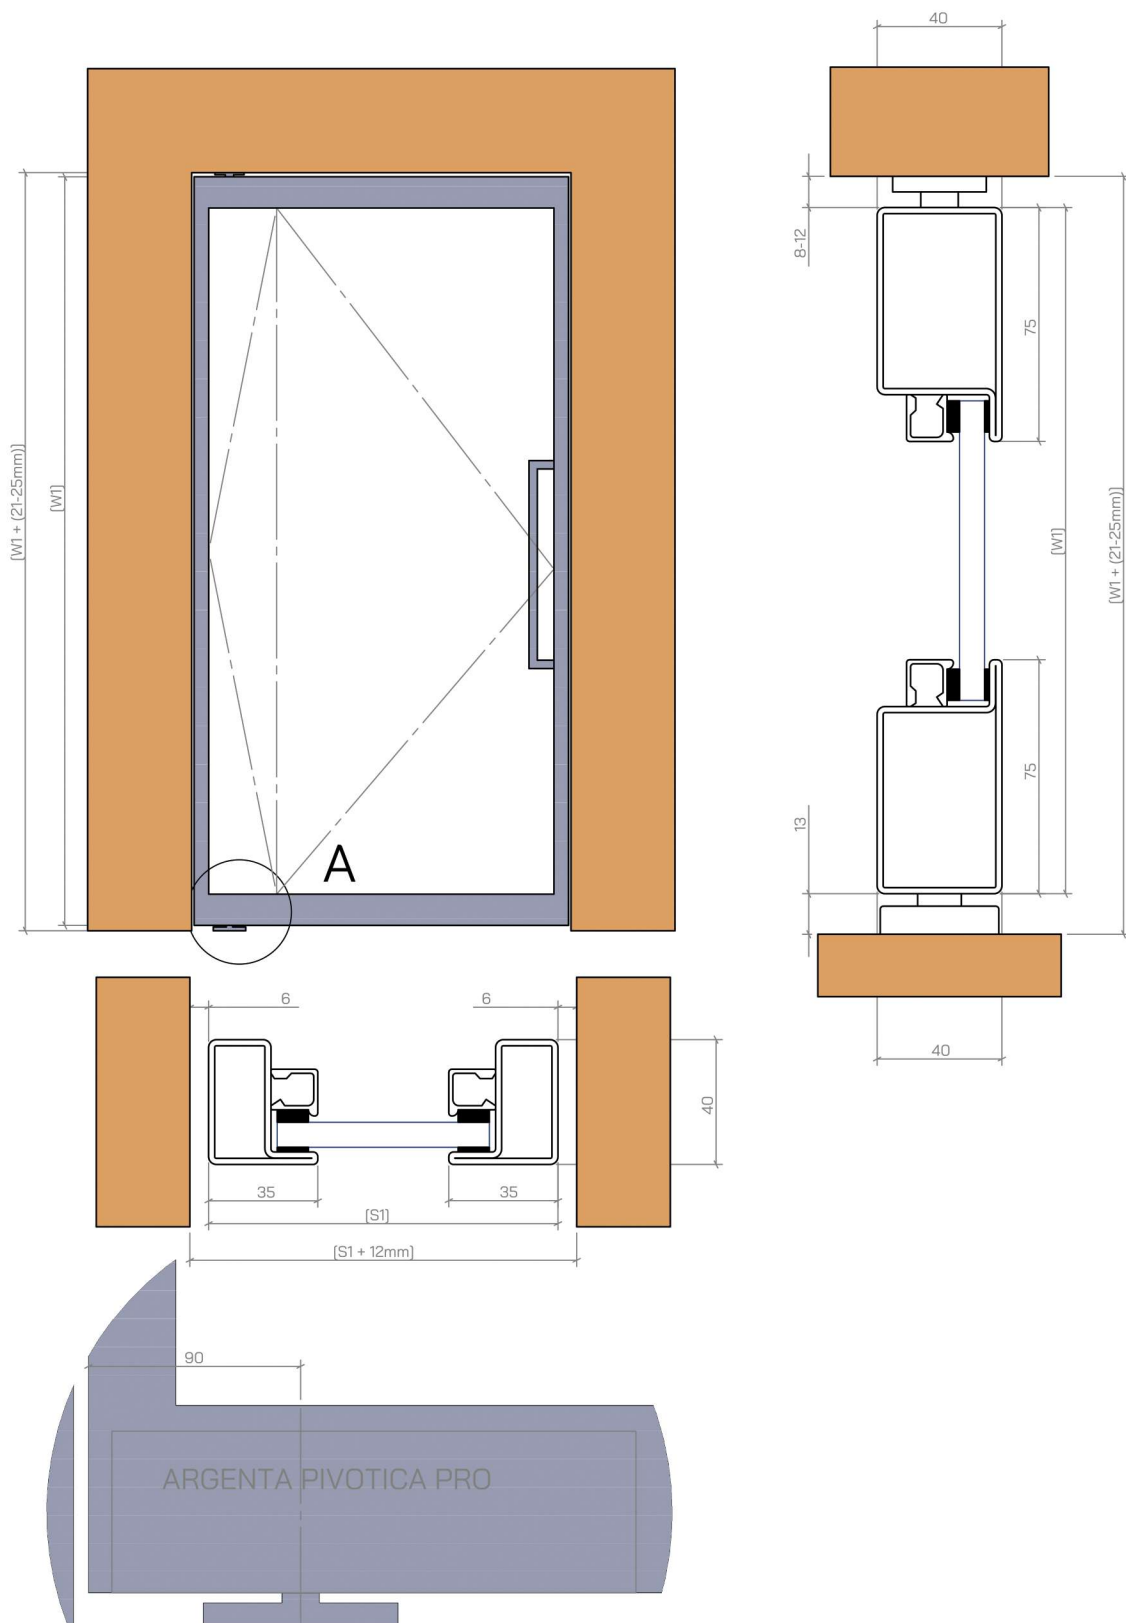

Z dystansem

DRZWI PRZESUWNE - LOFT ART

montaż do ściany

DETAIL A

DRZWI PRZESUWNE Z PANELEM STAŁYM

DRZWI PRZESUWNE Z PANELEM STAŁYM I NAŚWIETLENIEM

ZESTAW DRZWI PRZESUWNYCH

DRZWI PRZESUWNE w ukrytej kasecie

DRZWI ZAWIASOWE

ZESTAW DRZWI ZAWIASOWYCH

DRZWI ZAWIASOWE PODWÓJNE

ZESTAW DRZWI ZAWIASOWYCH PODWÓJNYCH

DRZWI PIVOTOWE

DRZWI HARMONIJKOWE

bez progu

MAKSYMALNA
WAGA SKRZYDŁA:
100KG

MOŻLIWE ROZWIĄZANIA

2L		1L 3P	
2L 1P		1L 2P	
3L		1L 4P	
3L 1P		4P	
4L		3L 3P	
4L 1P		4L 3P	
3L 2P		3L 4P	
2P		2L 3P	
1L 2P			
3P			

DRZWI HARMONIJKOWE z progiem

MAKSYMALNA
WAGA SKRZYDŁA:
100KG

MOŻLIWE ROZWIĄZANIA