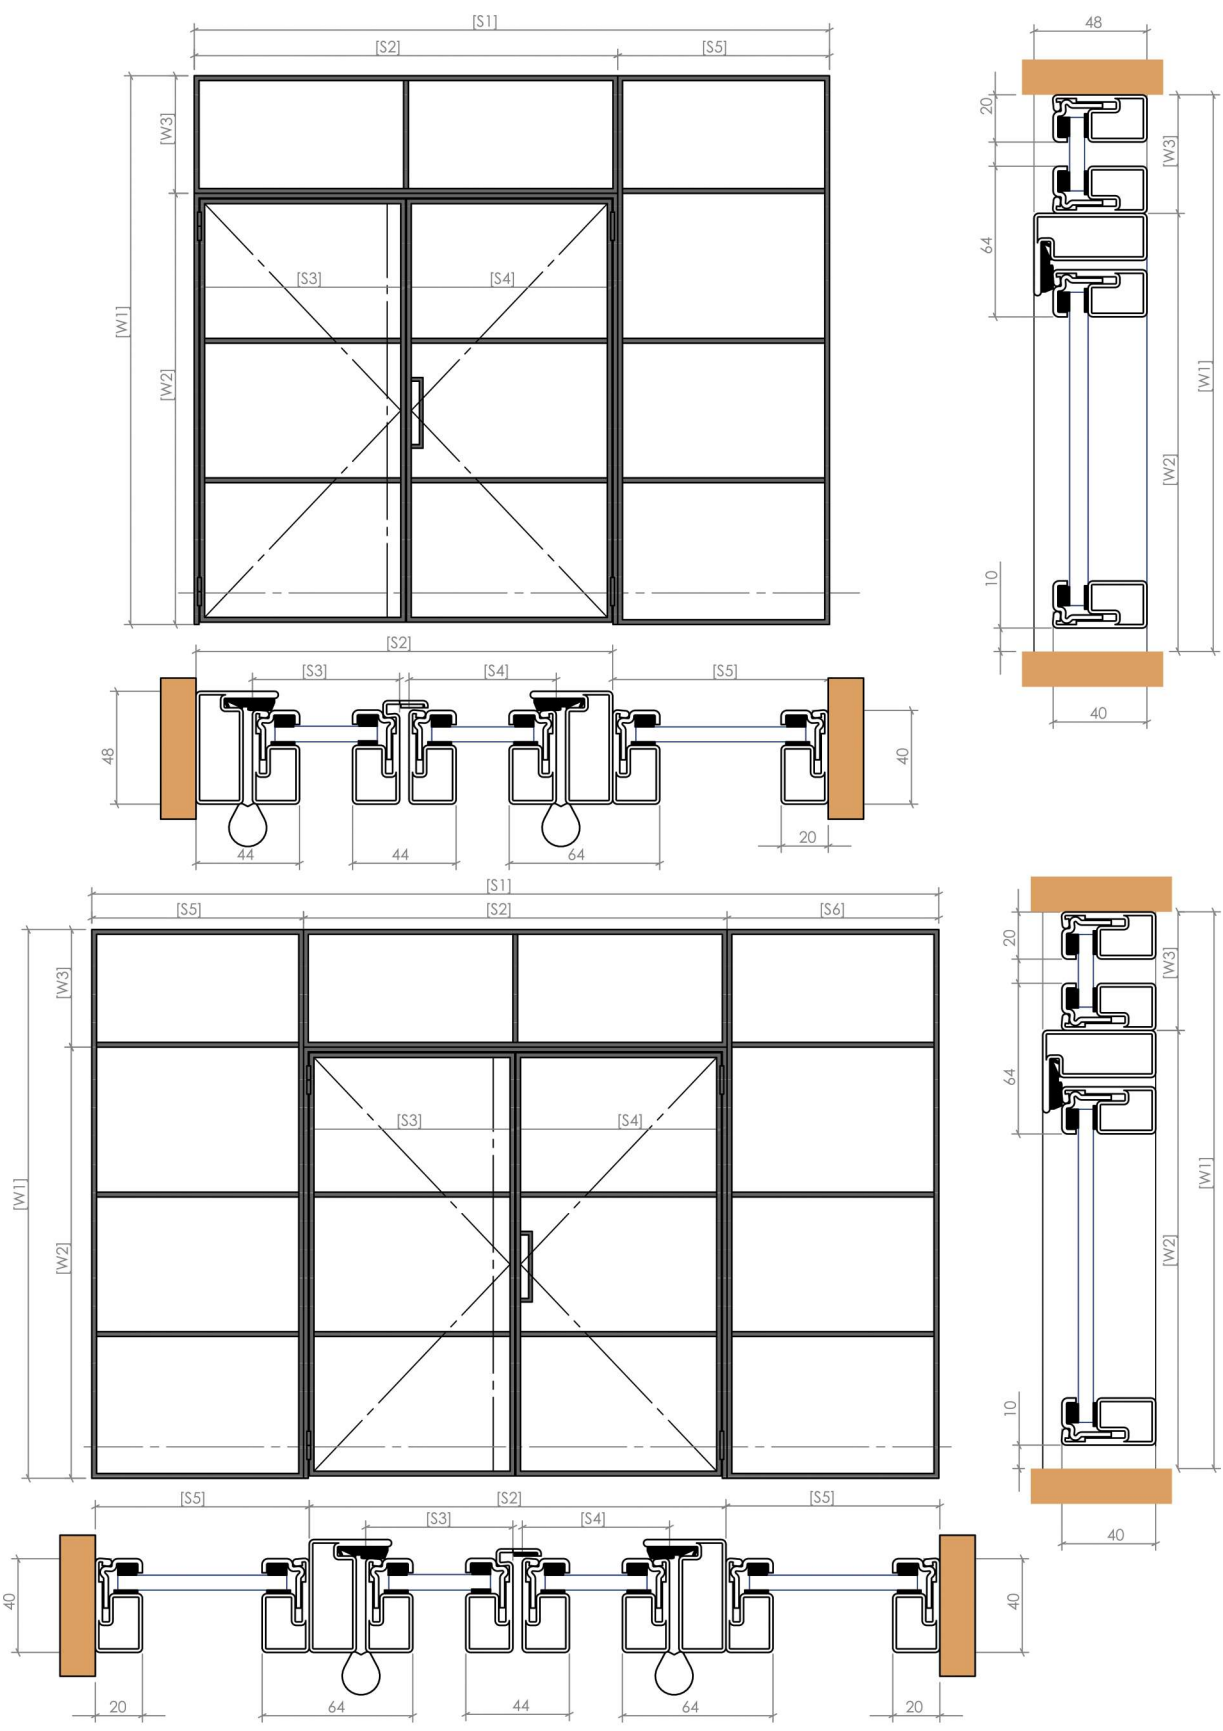

Z dystansem

DRZWI PRZESUWNE - LOFT ART

montaż do ściany

DETAIL A

DRZWI PRZESUWNE Z PANELEM STAŁYM

DRZWI PRZESUWNE Z PANELEM STAŁYM I NAŚWIETLENIEM

ZESTAW DRZWI PRZESUWNYCH

DRZWI PRZESUWNE w ukrytej kasecie

DRZWI ZAWIASOWE

ZESTAW DRZWI ZAWIASOWYCH

DRZWI ZAWIASOWE PODWÓJNE

ZESTAW DRZWI ZAWIASOWYCH PODWÓJNYCH

DRZWI PIVOTOWE

DRZWI HARMONIJKOWE

bez progu

MAKSYMALNA
WAGA SKRZYDŁA:
100KG

MOŻLIWE ROZWIĄZANIA

2L		1L 3P	
2L 1P		1L 2P	
3L		1L 4P	
3L 1P		4P	
4L		3L 3P	
4L 1P		4L 3P	
3L 2P		3L 4P	
2P		2L 3P	
1L 2P			
3P			

DRZWI HARMONIJKOWE z progiem

MAKSYMALNA
WAGA SKRZYDŁA:
100KG

MOŻLIWE ROZWIĄZANIA