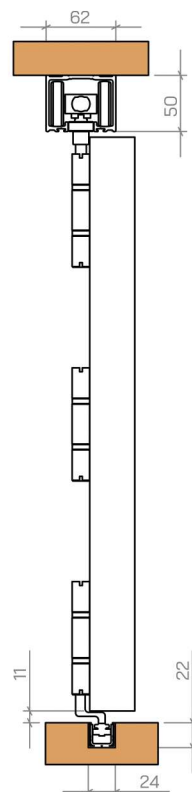

KATALOG

TECHNICZNY

Wydanie 1, 2022
www.variant-industrial.pl

 **VARIANT**
INDUSTRIAL

SPIS TREŚCI

- 4 Rodzaje systemów
- 5 Rodzaje szprosów
- 6 Rodzaje pochwyków
- 8 Wysokości klamek
- 9 Rodzaje klamek
- 10 Drzwi przesuwne - montaż do ściany
- 11 Drzwi przesuwne - loft art - montaż do ściany
- 12 Drzwi przesuwne z panelem stałym
- 13 Drzwi przesuwne z panelem stałym i naświetleniem
- 14 Zestaw drzwi przesuwnych
- 15 Drzwi przesuwne w ukrytej kasecie
- 16 Drzwi zawiasowe
- 18 Zestaw drzwi zawiasowych
- 19 Drzwi zawiasowe podwójne
- 20 Zestaw drzwi zawiasowych podwójnych
- 22 Drzwi pivotowe
- 23 Drzwi harmonijkowe bez progu
- 24 Drzwi harmonijkowe z progiem
- 25 Montaż ścianki stałej
- 26 Montaż drzwi zawiasowych
- 27 Montaż zestawu drzwi zawiasowych
- 28 Łączenie narożnika zewnętrznego
- 29 Rodzaje oszkleń
- 30 Nasze realizacje - zdjęcia

Loft 35 szpros naklejany 20mm

Loft 25 szpros naklejany 20mm

■ RODZAJE POCHWYTÓW

Premium mini (300 mm)

Premium (500 mm)

Standard 20 (200 mm)

Standard 50 (500 mm)

Standard

DRZWI ZAWIASOWE

ZESTAW DRZWI ZAWIASOWYCH

DRZWI ZAWIASOWE PODWÓJNE

ZESTAW DRZWI ZAWIASOWYCH PODWÓJNYCH

DRZWI PIVOTOWE

DRZWI HARMONIJKOWE

bez progu

MAKSYMALNA
WAGA SKRZYDŁA:
100KG

MOŻLIWE ROZWIĄZANIA

2L		1L 3P	
2L 1P		1L 2P	
3L		1L 4P	
3L 1P		4P	
4L		3L 3P	
4L 1P		4L 3P	
3L 2P		3L 4P	
2P		2L 3P	
1L 2P			
3P			

DRZWI HARMONIJKOWE z progiem

MAKSYMALNA
WAGA SKRZYDŁA:
100KG

MOŻLIWE ROZWIĄZANIA