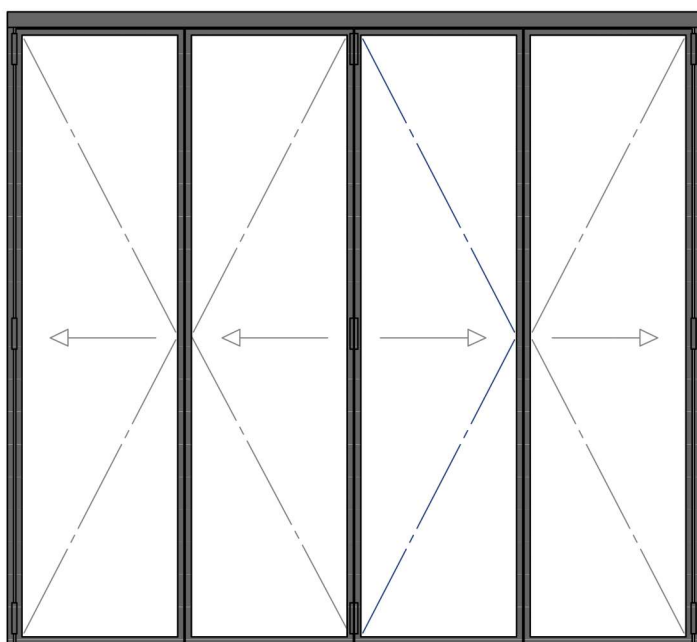

Z dystansem

DRZWI PRZESUWNE - LOFT ART

montaż do ściany

DETAIL A

DRZWI PRZESUWNE Z PANELEM STAŁYM

DRZWI PRZESUWNE Z PANELEM STAŁYM I NAŚWIETLENIEM

ZESTAW DRZWI PRZESUWNYCH

DRZWI PRZESUWNE w ukrytej kasecie

DRZWI ZAWIASOWE

ZESTAW DRZWI ZAWIASOWYCH

DRZWI ZAWIASOWE PODWÓJNE

ZESTAW DRZWI ZAWIASOWYCH PODWÓJNYCH

DRZWI PIVOTOWE

DRZWI HARMONIJKOWE

bez progu

MAKSYMALNA
WAGA SKRZYDŁA:
100KG

MOŻLIWE ROZWIĄZANIA

2L		1L 3P	
2L 1P		1L 2P	
3L		1L 4P	
3L 1P		4P	
4L		3L 3P	
4L 1P		4L 3P	
3L 2P		3L 4P	
2P		2L 3P	
1L 2P			
3P			

DRZWI HARMONIJKOWE z progiem

MAKSYMALNA
WAGA SKRZYDŁA:
100KG

MOŻLIWE ROZWIĄZANIA