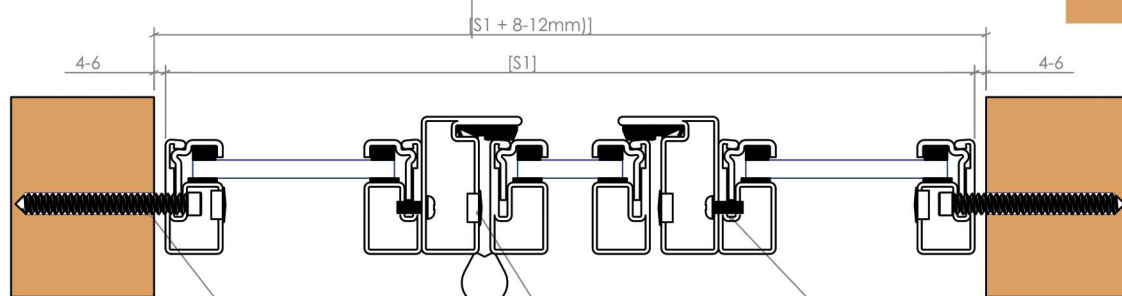

2L		5L	
2L 1P		3L 3P	
3L		7L	
3L 1P		4L 3P	
4L		5L 2P	
4L 1P		5L 3P	
3L 2P		2L 3P	
2P		5P	
1L 2P		3L 4P	
3L		7P	
1L 3P		2L 5P	
2L 2P		8P	
1L 4P			
4P			

■ MONTAŻ ŚCIANKI STAŁEJ

■ MONTAŻ DRZWI ZAWIASOWYCH

WURTH AMO III 7,5
8,0mm x 60mm

ZASLEPKA
10mm

■ MONTAŻ ZESTAWU DRZWI ZAWIASOWYCH

WURTH AMO III 7,5
8,0mm x 60mm

ZASLEPKA
10mm

M4 x 10

■ ŁĄCZENIE NAROŻNIKA ZEWNĘTRZNEGO

RODZAJE OSZKLEŃ