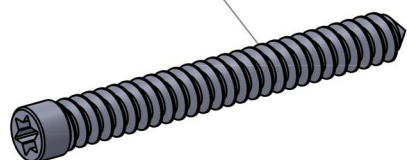

2L		5L	
2L 1P		3L 3P	
3L		7L	
3L 1P		4L 3P	
4L		5L 2P	
4L 1P		5L 3P	
3L 2P		2L 3P	
2P		5P	
1L 2P		3L 4P	
3L		7P	
1L 3P		2L 5P	
2L 2P		8P	
1L 4P			
4P			

■ MONTAŻ ŚCIANKI STAŁEJ

■ MONTAŻ DRZWI ZAWIASOWYCH

WURTH AMO III 7,5
8,0mm x 60mm

ZASLEPKA
10mm

■ MONTAŻ ZESTAWU DRZWI ZAWIASOWYCH

WURTH AMO III 7,5
8,0mm x 60mm

ZASLEPKA
10mm

M4 x 10

■ ŁĄCZENIE NAROŻNIKA ZEWNĘTRZNEGO

RODZAJE OSZKLEŃ